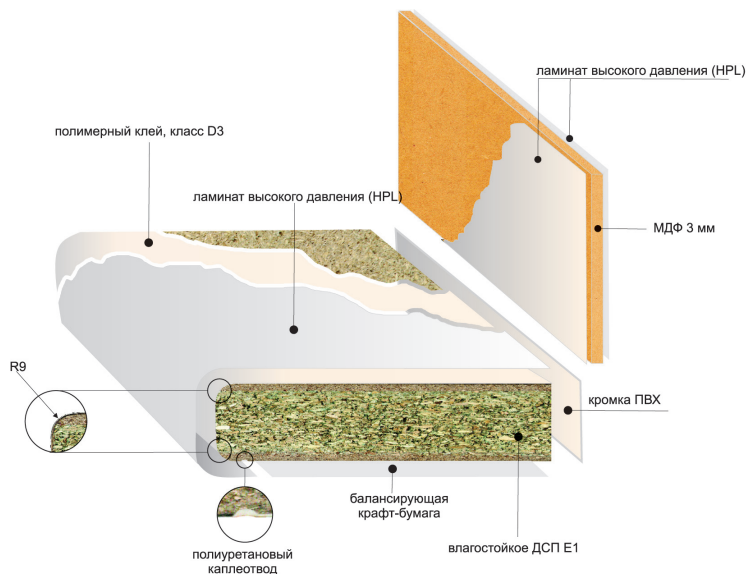

СКЛАДСКАЯ ПРОГРАММА МЕБЕЛЬНЫХ СТОЛЕШНИЦ

3D 116.GLX Столешница 3600x600x38 Спацио темный (кат.D)

артикул	наименование	цвет
TID05-D-111	столешница 3600x600x38	спацио темный
4311581	панель стеновая 3600x600x5	спацио темный
STLAM34NGLUE116	кромка H=34 (полоса без клея, L=3600)	спацио темный
STLAM45WGLUE116	кромка H=45 (полоса с клеем, L=3600)	спацио темный
KBclear *	герметик	