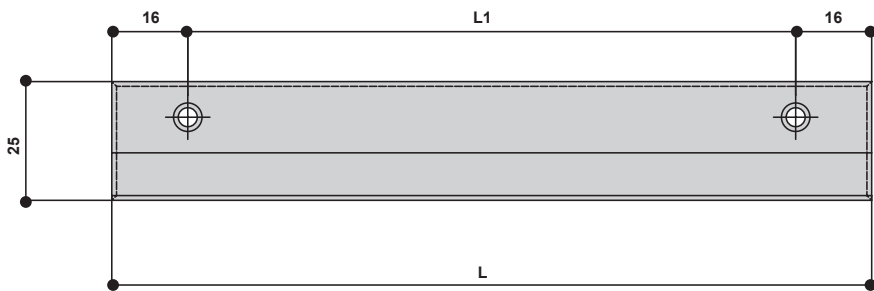

• WH.01.0128.XX-XX