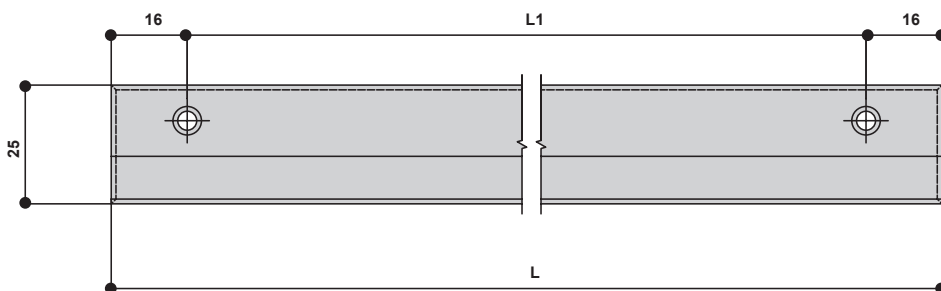

• WH.01.0288.XX-XX