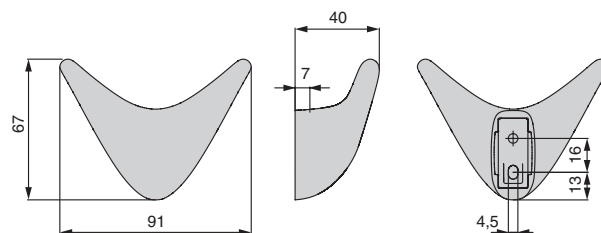

MAKMART

Москва

тел: +7 (495) 974-62-85,
974-62-86, 785-11-41,
785-11-45

факс: (495) 974-61-48

e-mail: contact@makmart.ru

www.makmart.com

www.makmart.ru

Логистический комплекс Наро-Фоминск
тел.: +7 (495) 974-62-86

Логистический комплекс Мытищи
тел.: +7 (495) 134-42-64, доб. 2

Логистический комплекс Юг
тел.: +7 (495) 134-42-64, доб. 1

Логистический комплекс Одинцово
тел.: +7 (495) 134-42-64, доб. 3

Челябинск (ЛК)
тел.: +7 (351) 211-23-13

Красноярск (ЛК)
тел.: +7 (391) 234-70-20 (многоканальный)

Уфа (ЛК)
тел.: +7 (347) 216-55-48

Воронеж (ЛК)
тел.: +7 (473) 233-23-40

Санкт-Петербург
тел.: +7 (812) 606-68-55, 606-68-56, 606-68-57

Екатеринбург (ЛК)
тел.: +7 (343) 359-29-90, 359-29-93

Ростов-на-Дону
тел.: +7 (863) 201-73-48, 201-79-56,

Новосибирск (ЛК)
тел.: +7 (383) 314-79-99, 314-88-58

Казань (ЛК)
тел.: +7 (843) 212-07-45, 212-07-46

Калининград
тел.: +7 (4012) 605-407

Республика Казахстан, г. Алматы
тел.: +7 (727) 321-22-08,
+7(701) 538-18-75

Дилерская сеть:

отсканируйте или кликните
на код, чтобы узнать телефон
дилера в Вашем регионе