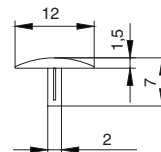

МАКМАРТ

ЗАГЛУШКИ ДЛЯ КОНФИРМАТА