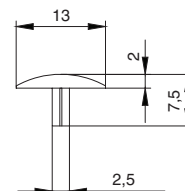

Рекомендуемое сочетание:

арт. HW.011.5x40.P2W
стяжка конфирмат под отвертку

арт. HW.011.5x50.P2W
стяжка конфирмат под отвертку

арт. HW.011.5x50.H2W
стяжка конфирмат под ключ

заглушка для конфирмата 6,3/7

артикул	материал	цвет	упаковка, шт.
HW.011.C7.01	пластик	белый	100/25000
HW.011.C7.02	пластик	светло-коричневый	100/25000
HW.011.C7.03	пластик	коричневый	100/25000
HW.011.C7.04	пластик	черный	100/25000

Рекомендуемое сочетание:

арт. HW.011.7x40.H2W
стяжка конфирмат под ключ

арт. HW.011.6,3x50.H2W
стяжка конфирмат под ключ

арт. HW.011.7x50.H2W
стяжка конфирмат под ключ

арт. HW.011.7x70.H2W
стяжка конфирмат под ключ