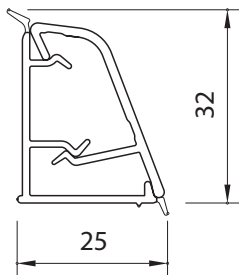

БОРТИК ПРИСТЕНОЧНЫЙ КВАРЦ ЛЕДЯНОЙ

1. комплект угловых элементов арт. 51\09.561.BI
2. внутренний угол 90°
   - внешний угол 90°
   - 2 заглушки
   - цвет угловых элементов белый

55\63.400.0320/TR

бортик овальный пластиковый

артикул	длина, мм	цвет	основа	декоративная накладка	упаковка, шт.
55\63.400.0320/TR	4000	кварц ледяной	пластик	пластик	10

МАКМАРТ

тел: +7 (495) 974-62-85, 974-62-86
факс: +7 (495) 974-61-48
e-mail: contact@makmart.ru

Санкт-Петербург

тел: +7 (812) 606-68-55, 606-68-56, 606-68-57

Екатеринбург

тел: +7 (343) 359-29-90, 359-29-93

Ростов-на-Дону

тел: +7 (863) 278-89-41, 278-89-42

Новосибирск

тел.: +7 (383) 314-79-99, 314-88-58

Казань

тел.: +7 (843) 570-31-48, 570-31-78

Череповец тел: +7 (8202) 28-93-63

Ярославль тел: +7 (4852) 45-93-83 (многоканальный)

Чебоксары тел: +7 (83 540) 26-677, 26-702, 26-703, 26-706

Нижний Новгород тел: +7 (831) 228-70-14, 275-92-80

Тольятти тел: +7 (8482) 76-97-81, 79-62-68

Рязань тел: +7 (4912) 38-90-03, 34-80-61

Краснодар тел: +7 (861) 239-71-11, 239-69-00, 239-79-04

Пятигорск тел: +7 (8793) 395-100, 384-427

Армавир тел: +7 (86137) 217-62, 556-05

Новороссийск тел.: +7 (8617) 26-90-24, 26-60-22

Иркутск тел: +7 (3952) 288-302, 288-303

Воронеж тел: +7 (4732) 610-810, 392-392

Пермь тел: +7 (342) 256-60-88 (многоканальный)

Кострома тел: +7 (4942) 30-16-71, 37-01-81

Иваново тел: +7 (4932) 35-33-34, 35-33-35

Вологда тел: +7 (8172) 78-77-76, 78-77-01