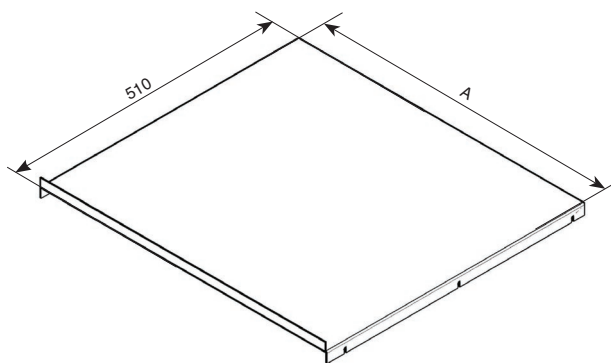

### Основные характеристики:

- теплоизоляция ящика, установленного под варочной панелью;
- защита панели от повреждений с внутренней стороны;
- подходит для каркасов 600 / 900 мм, выполненных из 18 ДСП;
- наличие двух отделок: белый бархат или серый металлик.

SHT.01.18.600.9016

SHT.01.18.900.9016

SHT.01.18.600.0393

SHT.01.18.900.0393

**защитный экран под варочную панель**

артикул	ширина каркаса, мм	ДСП, мм	ширина (А), мм	толщина, мм	материал	отделка	упаковка, шт.
SHT.01.18.600.9016	600	18	564	1	сталь	белый бархат (матовый)	
SHT.01.18.600.0393	600	18	564	1	сталь	серый металл	
SHT.01.18.900.9016	900	18	864	1	сталь	белый бархат (матовый)	
SHT.01.18.900.0393	900	18	864	1	сталь	серый металл	