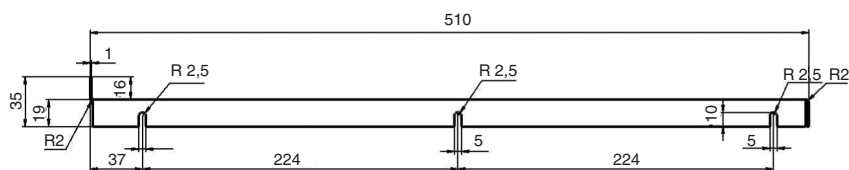

### Основные характеристики:

- теплоизоляция ящика, установленного под варочной панелью;
- защита панели от повреждений с внутренней стороны;
- подходит для каркасов 600 / 900 мм, выполненных из 18 ДСП;
- наличие двух отделок: белый бархат или серый металлик.

SHT.01.18.600.9016

SHT.01.18.900.9016

SHT.01.18.600.0393

SHT.01.18.900.0393

**защитный экран под варочную панель**

артикул	ширина каркаса, мм	ДСП, мм	ширина (А), мм	толщина, мм	материал	отделка	упаковка, шт.
SHT.01.18.600.9016	600	18	564	1	сталь	белый бархат (матовый)	
SHT.01.18.600.0393	600	18	564	1	сталь	серый металл	
SHT.01.18.900.9016	900	18	864	1	сталь	белый бархат (матовый)	
SHT.01.18.900.0393	900	18	864	1	сталь	серый металл	