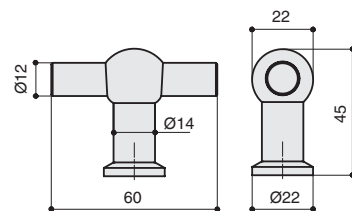

КОЛЛЕКЦИЯ

Модерн

224240060-25.1

артикул			
224240060-25.1		сталь нержавеющая шлифованная	

комплектуется винтами M4x25 – 1 шт.

MAKMART

Москва

тел: +7 (495) 974-62-85,
974-62-86, 785-11-41,
785-11-45

факс: (495) 974-61-48

e-mail: contact@makmart.ru

www.makmart.ru

Логистический комплекс Мытищи

тел: +7 (495) 134-42-64, доб. 2

Логистический комплекс Юг

тел.: +7 (495) 134-42-64, доб. 1

Челябинск (ЛК)

тел.: +7 (351) 211-23-13

Красноярск (ЛК)

тел.: +7 (391) 234-70-20

Набережные Челны (СК)

тел.: +7 (347) 216-55-48

Уфа (ЛК)

тел.: +7 (8552) 91-55-48

Санкт-Петербург

тел:+7 (812) 606-68-55, 606-68-56,
606-68-57

Екатеринбург

тел: +7 (343) 359-29-90, 359-29-93

Ростов-на-Дону

тел: +7 (863) 278-89-41, 278-89-42

Новосибирск

тел: +7 (383) 314-79-99, 314-88-58

Казань

тел: +7 (843) 570-31-48 , 570-31-78

Калининград

тел: +7 (4012) 605-407

Воронеж

тел.: +7 (473) 233-23-40

Республика Казахстан, г. Алматы

тел.: +7 (727) 321-22-08,
+7(701)538-18-75

www.makmart.com

Дилер МАКМАРТ

в Вашем городе

Дилерская сеть:

отсканируйте или кликните
на код, чтобы узнать телефон
дилера в Вашем регионе