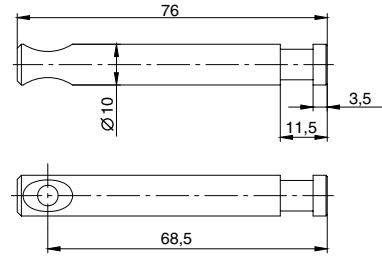

база d. 50 мм для крепления опоры стола

артикул	материал	отделка	упаковка, шт.
M01.040	сталь	никель	1