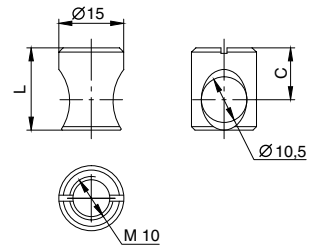

база d. 50 мм для крепления опоры стола

артикул	материал	отделка	упаковка, шт.
M01.040	сталь	никель	1

втулка d.10мм для крепления опоры стола

артикул	материал	отделка	упаковка, шт.
J08.081	сталь	цинк	1

бочонок для стяжки конической XS

артикул	L, мм	C, мм	материал	отделка	упаковка, шт.
J03.029	17	10	сталь	цинк	1
J01.550	19	12	сталь	цинк	1
J01.551	21	14	сталь	цинк	1

винт M10 для стяжки конической XS

артикул	L, мм	материал	отделка	упаковка, шт.
J03.006	10	сталь	цинк	1
J01.549	12	сталь	цинк	1