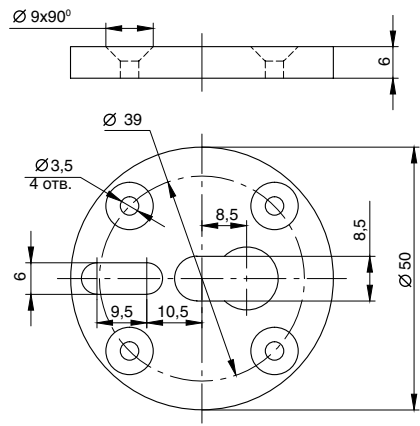

база d. 50 мм для крепления опоры стола

артикул	материал	отделка	упаковка, шт.
M01.040	сталь	никель	1

втулка d.10мм для крепления опоры стола

артикул	материал	отделка	упаковка, шт.
J08.081	сталь	цинк	1

бочонок для стяжки конической XS

артикул	L, мм	C, мм	материал	отделка	упаковка, шт.
J03.029	17	10	сталь	цинк	1
J01.550	19	12	сталь	цинк	1
J01.551	21	14	сталь	цинк	1

винт M10 для стяжки конической XS

артикул	L, мм	материал	отделка	упаковка, шт.
J03.006	10	сталь	цинк	1
J01.549	12	сталь	цинк	1