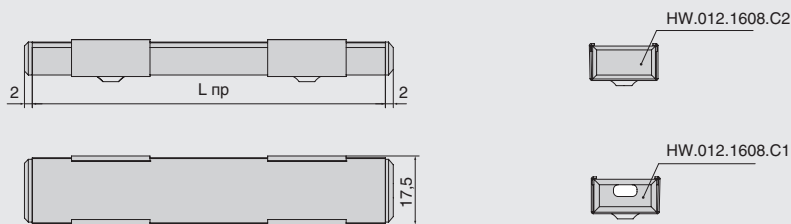

Установка:

Важно: при монтаже ставить 1 клипсу на каждые 400 мм профиля

Дополнительно заказываются:

HW.012.1608.FR.D3
профиль-рассеиватель 1608 для LED подсветки, L=3000мм, отделка матовый, тип "clip"

HW.012.1608.C2-Silver
заглушка глухая для профиля 1608, цвет серебро

HW.012.1608.C1-Silver
заглушка с отверстием для профиля 1608, цвет серебро

HW.012.1608.B.SS
Клипса для профиля 1608, сталь

HW.012.AD003
Выключатель сенсорный с диммером для алюм. профилей (пружина 10 мм), 60W/12V, 120W/24V

EM.WO.2*0,5-100M
кабель, АСПС-2*0,5-100М, медь, сечение - 0,5 кв.мм.

MM.60A-12
источник питания 60Вт, 110-264В/12В, IP20, 110*78*35мм

MM.100U-24
источник питания 100Вт, 85-264В/24В, IP20, 195*53*21мм

M-STD.2835.204.22.20.NW.23
лента светодиодная SMD2835, 204 LED/м, 22Вт/м, 24В, 2000Лм/м 5000х10 мм, IP 20, 4200К (нейтральный белый)

KIT.2835.NW.AD003.3000.19
комплект LEDлента SMD2835, 4200К (нейтральный белый), 3000х8 мм с сенсорным выкл., каб. питания 2м

Информация для заказа:

лента светодиодная, источники питания и коннекторы заказываются отдельно