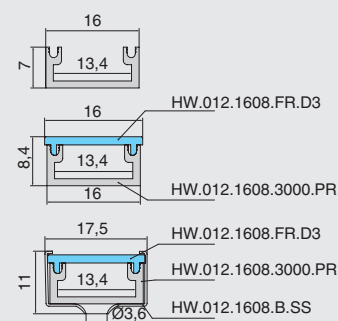

ПРОФИЛЬ 1608 ДЛЯ LED ПОДСВЕТКИ НАКЛАДНОЙ

Накладной профиль для светодиодной ленты. Применяется для функциональной и декоративной подсветки мебели, интерьера, торгового и рекламного оборудования. Профиль изготовлен из анодированного алюминия. Теперь длина профиля 3000 мм. Увеличенная длина хлыста позволяет избежать неэстетичных стыковок профиля в корпусах высоких шкафов или кухонной подсветке.

Профиль используется со светодиодными лентами шириной до 10 мм. Монтаж профиля производится с помощью клипс.

Отдельно приобретается матовый рассеиватель из поликарбоната (светопропускание 70%), а также заглушки глухие и с отверстием для вывода проводов.

Профиль 1608 для LED подсветки накладной, L=3000 мм, отделка алюминий анодированный

артикул	L	материал	отделка	упаковка, шт.
HW.012.1608.3000.PR	3000	алюминий	алюминий анодированный	1

Размеры:

Установка:

Важно: при монтаже ставить 1 клипсу на каждые 400 мм профиля

Дополнительно заказываются:

HW.012.1608.FR.D3
профиль-рассеиватель 1608 для LED подсветки, L=3000мм, отделка матовый, тип "clip"

HW.012.1608.C2-Silver
заглушка глухая для профиля 1608, цвет серебро

HW.012.1608.C1-Silver
заглушка с отверстием для профиля 1608, цвет серебро

HW.012.1608.B.SS
Клипса для профиля 1608, сталь

HW.012.AD003
Выключатель сенсорный с диммером для алюм. профилей (пружина 10 мм), 60W/12V, 120W/24V

EM.WO.2*0,5-100M
кабель, АСПС-2*0,5-100М, медь, сечение - 0,5 кв.мм.

MM.60A-12
источник питания 60Вт, 110-264В/12В, IP20, 110*78*35мм

MM.100U-24
источник питания 100Вт, 85-264В/24В, IP20, 195*53*21мм

M-STD.2835.204.22.20.NW.23
лента светодиодная SMD2835, 204 LED/м, 22Вт/м, 24В, 2000Лм/м 5000х10 мм, IP 20, 4200К (нейтральный белый)