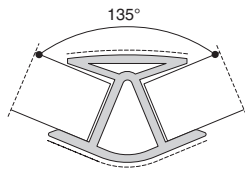

цоколь ПВХ

артикул	длина, мм	высота, мм	материал	отделка	упаковка, шт.
MPP.01.150.4000.21	4000	150	пластик, покрытый декоративной бумагой	шимо темный	10