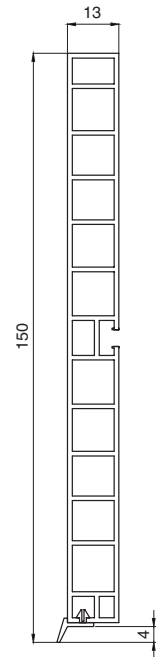

МАКМАРТ

ЦОКОЛЬ ПВХ, ШИМО ТЕМНЫЙ