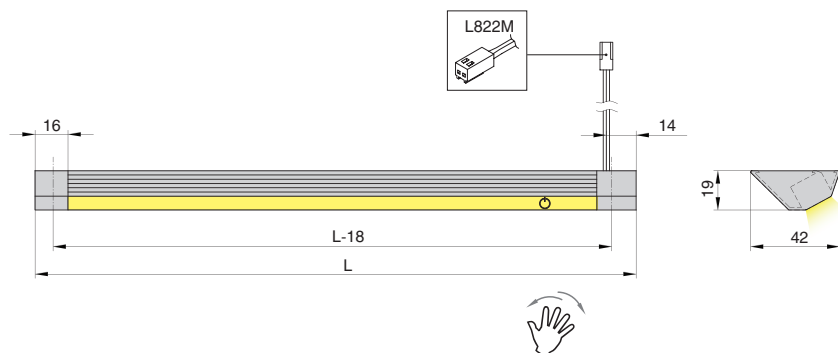

Техническая информация:

накладной
тип установки

12 В
рабочее напряжение

80
индекс цветопередачи

IP20
степень защиты

1 IR
выключатель на корпусе

ГАБАРИТНЫЕ И УСТАНОВОЧНЫЕ РАЗМЕРЫ

Важно: Для подключения светильника к сети Вам потребуется комплект источника питания 12В, мощность которого соответствует суммарной мощности подключаемых светильников с запасом минимум 10%.