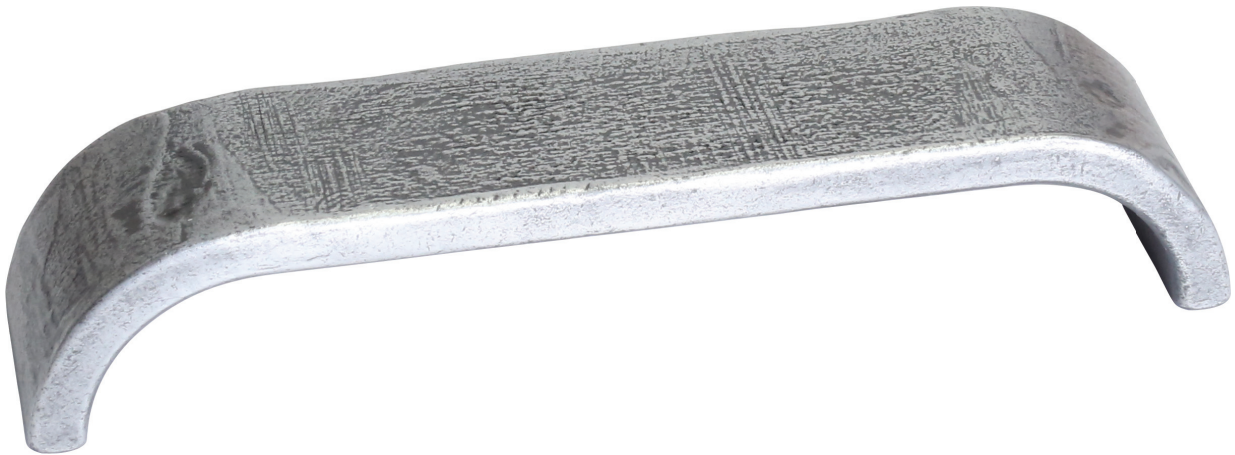

КОЛЛЕКЦИЯ

Art

артикул	материал	железо античное	40
217.884-160-6545	160	алюминий	40

комплектуется винтами M4x25 – 2 шт.