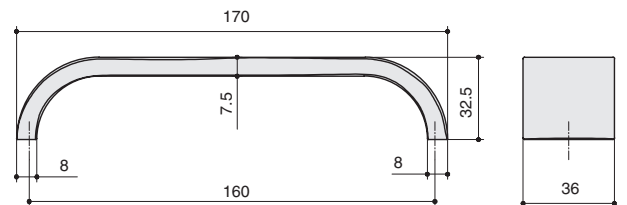

MAKMART

Москва

тел: +7 (495) 974-62-85,
974-62-86, 785-11-41,
785-11-45

факс: (495) 974-61-48

e-mail: contact@makmart.ru

www.makmart.ru

Логистический комплекс Мытищи
тел: +7 (495) 134-42-64, доб. 2

Логистический комплекс Юг
тел: +7 (495) 134-42-64, доб. 1

Красноярск (ЛК)
тел.: +7 (391) 234-70-20

Набережные Челны (СК)
тел.: +7 (347) 216-55-48

Уфа (ЛК)
тел.: +7 (347) 216-55-48

Челябинск (ЛК)
тел.: +7 (351) 211-23-13

Санкт-Петербург
тел: +7 (812) 606-68-55/56/57

Екатеринбург
тел: +7 (343) 359-29-90/93

Ростов-на-Дону
тел: +7 (863) 201-73-48, 201-79-56

Новосибирск
тел: +7 (383) 314-79-99, 314-88-58

Казань
тел: +7 (843) 570-31-48/78

Калининград
тел: +7 (4012) 605-407

Воронеж
тел: +7 (473) 233-23-40

**Республика Казахстан
Алматы**
тел: +7 (727) 318-75-60,
+7 (701) 538-18-75

Астана
тел: +7 (701) 035-57-25
www.makmart.com

**Дилер МАКМАРТ
в Вашем городе**

Дилерская сеть:
отсканируйте или кликните
на код, чтобы узнать телефон
дилера в Вашем регионе