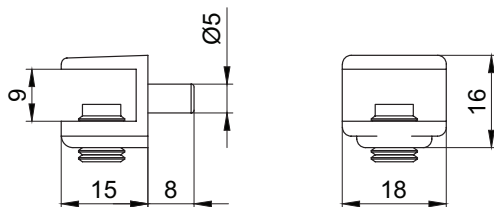

МАКМАРТ

представляет

ПОЛКОДЕРЖАТЕЛЬ ДЛЯ СТЕКЛА

полкодержатель П-образный на бобышке, для стекла 9мм

артикул	материал	отделка	упаковка, шт.
RM3169.NI	металл	никель	100

полкодержатель П-образный под шуруп, для стекла 9мм