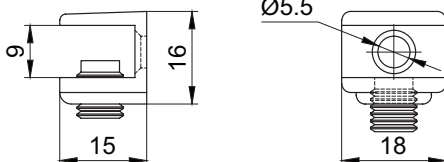

МАКМАРТ

представляет

ПОЛКОДЕРЖАТЕЛЬ ДЛЯ СТЕКЛА

полкодержатель П-образный на бобышке, для стекла 9мм

артикул	материал	отделка	упаковка, шт.
RM3169.NI	металл	никель	100

полкодержатель П-образный под шуруп, для стекла 9мм