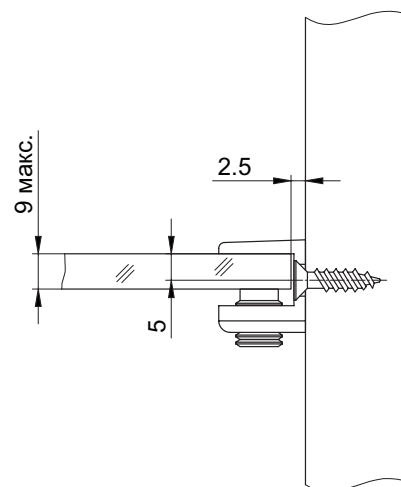

МАКМАРТ

представляет

ПОЛКОДЕРЖАТЕЛЬ ДЛЯ СТЕКЛА

полкодержатель П-образный на бобышке, для стекла 9мм

артикул	материал	отделка	упаковка, шт.
RM3169.NI	металл	никель	100

полкодержатель П-образный под шуруп, для стекла 9мм