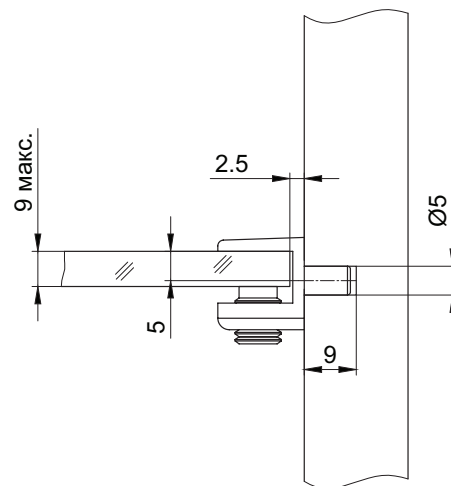

МАКМАРТ

представляет

ПОЛКОДЕРЖАТЕЛЬ ДЛЯ СТЕКЛА

полкодержатель П-образный на бобышке, для стекла 9мм

артикул	материал	отделка	упаковка, шт.
RM3169.NI	металл	никель	100

полкодержатель П-образный под шуруп, для стекла 9мм