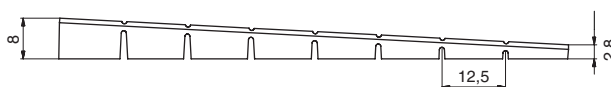

100

товар продается упаковками

КЛИН ДЛЯ ВЫРАВНИВАНИЯ

артикул	материал	отделка	упаковка, шт.
7878/732	пластик	темно-коричневая	100
7878/680	пластик	белая	100

макмарт
components and mechanisms for furniture industries

Москва

тел: +7 (495) 974-62-85,
974-62-86, 974-62-87,
785-11-41, 785-11-45

факс: (495) 974-61-48

е-mail: contact@makmart.ru

www.makmart.ru

Логистический комплекс Мытищи

г.Мытищи, ул. 1-я Новая, стр. 57
тел: +7 (495) 582-20-01, 582-20-27,
582-21-07
е-mail: contact.mitschi@makmart.ru

Армавир: +7 (86137) 217-62, 556-05

Вологда: +7 (8172) 53-82-74

Вологда: +7 (8172) 78-77-76, 78-77-01

Воронеж: +7 (473) 2-610-810, 2-392-392

Иркутск: +7 (3952) 50-33-77, 50-33-88

Иваново: +7 (4932) 35-33-34, 35-33-35

Краснодар: +7 (861) 239-79-04, 239-69-00

Логистический комплекс Юг

МО, Ленинский р-н, с.Молоково,
территория ОАО "Молоково-Зоветснаб"
тел: +7 (498) 540-25-63, 540-25-64
е-mail: contact.south@makmart.ru

Кострома: +7 (4942) 37-01-81, 45-36-11

Красноярск: +7 (391) 272-67-48

Минск: +375 (17) 385-23-92

Нижний Новгород: +7 (831) 272-17-80

Новороссийск: +7 (8617) 269-022

Пятигорск: +7 (87961) 62-777, 61-061

Санкт-Петербург

тел: +7 (812) 606-68-55, 606-68-56,
606-68-57

Екатеринбург

тел: +7 (343) 359-29-90, 359-29-93

Ростов-на-Дону

тел: +7 (863) 278-89-41, 278-89-42

Пермь: +7 (342) 261-04-86, 282-26-49

Рязань: +7 (4912) 38-90-03, 34-80-61

Ставрополь: +7 (8652) 947-159

Тула: +7 (4872) 70-06-86, 38-54-94

Тольяти: +7 (8482) 45-93-83, 69-50-29,

69-50-30

Уфа: +7 (347) 246-46-04, 246-46-08

Новосибирск

тел: +7 (383) 314-79-99,
314-88-58

Казань

тел: +7 (843) 570-31-48, 570-31-78

Калининград

тел: +7 (4012) 605-407

Хабаровск: +7 (4212) 454-604,

941-284

Череповец: +7 (8202) 28-93-63,

28-13-53

Ярославль: +7 (4852) 45-93-83

20-82-08

онлайн-каталог

www.katalog.makmart.ru