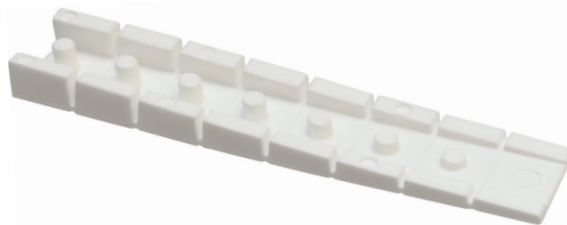

## КЛИН ДЛЯ ВЫРАВНИВАНИЯ

7878/732

7878/680

100

товар продается упаковками

### КЛИН ДЛЯ ВЫРАВНИВАНИЯ

артикул	материал	отделка	упаковка, шт.
7878/732	пластик	темно-коричневая	100
7878/680	пластик	белая	100

**макмарт**  
components and mechanisms for furniture industries