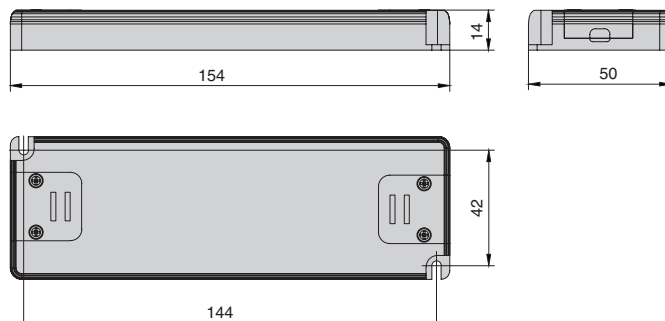

ГАБАРИТНЫЕ РАЗМЕРЫ

АКСЕССУАРЫ

HW.010.013

Блок распределительный L803-SC на 4 подключения, с проводом 200 мм и 3 переключателями

HW.010.014

Блок распределительный L803-SC на 6 подключения, с проводом 200 мм и 5 переключателями

EM.WO.2*0,5.2000.W

Провод сетевой 2000 мм, с вилкой Europlug

EM.WS.2*0,5.2000.W

Провод сетевой 2000 мм с вилкой Europlug и проходным выключателем

МАКМАРТ

Москва

тел: +7 (495) 974-62-85,
974-62-86, 785-11-41,
785-11-45

факс: (495) 974-61-48

e-mail: contact@makmart.ru

www.makmart.com

www.makmart.ru

Логистический комплекс Наро-Фоминск
тел: +7 (495) 974-62-86

Логистический комплекс Мытищи
тел: +7 (495) 134-42-64, доб. 2

Логистический комплекс Юг
тел: +7 (495) 134-42-64, доб. 1

Челябинск (ЛК)
тел: +7 (351) 211-23-13

Красноярск (ЛК)
тел: +7 (391) 234-70-20 (многоканальный)

Уфа (ЛК)
тел: +7 (347) 216-55-48

Воронеж (ЛК)
тел: +7 (473) 233-23-40

Набережные Челны (СК)
тел: +7 (8552) 91-55-48

Санкт-Петербург
тел: +7 (812) 606-68-55, 606-68-56,
606-68-57

Екатеринбург
тел: +7 (343) 359-29-90, 359-29-93

Ростов-на-Дону
тел: +7 (863) 201-73-48, 201-79-56, 201-
81-82, 201-83-98

Новосибирск
тел: +7 (383) 314-79-99, 314-88-58

Казань
тел: +7 (843) 570-31-48 , 570-31-78

Калининград
тел: +7 (4012) 605-407

Республика Казахстан, г. Алматы
тел: +7 (727) 321-22-08,
+7(701)538-18-75

Дилер МАКМАРТ
в Вашем городе

Дилерская сеть:

отсканируйте или кликните на код, чтобы узнать телефон дилера в Вашем регионе