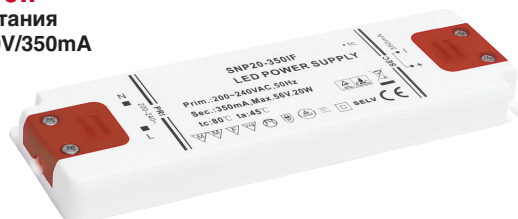

SNP20-350IF

ИСТОЧНИК ПИТАНИЯ
20W, 200-240V/350mA

Техническая информация:

200-240 В | входное напряжение
350 мА | сила тока

IP20 | степень защиты

0-12 Вт | мощность

1 шт. | упаковка

Техническая информация:

200-240 В | входное напряжение
350 мА | сила тока

IP20 | степень защиты

11-20 Вт | мощность

1 шт. | упаковка