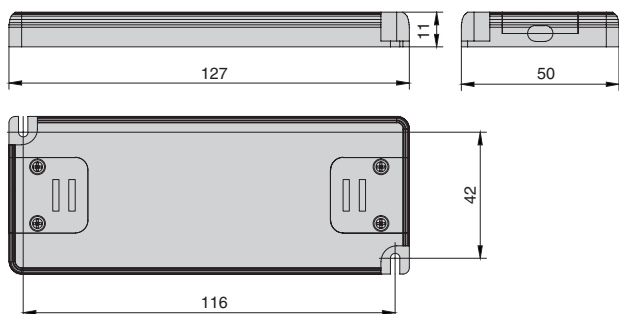

ГАБАРИТНЫЕ РАЗМЕРЫ