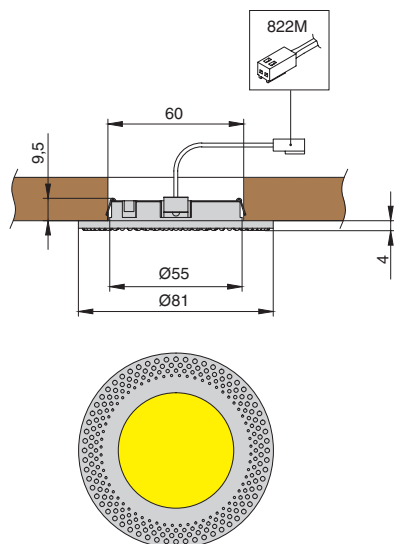

### Техническая информация:

**врезной**  
тип установки

**пластик**  
материал

**DC 350 мА**  
рабочий ток

**CRI 80**  
индекс цветопередачи

**IP20**  
степень защиты

**Ø81x4**  
габаритные размеры, мм  
(диаметр x высота)

- выключатели и датчики заказываются отдельно
- провод-удлинитель HW.010.020 заказывается отдельно

Схема монтажа:

СХЕМА ПОДКЛЮЧЕНИЯ ДЛЯ КИТ4, КИТ5

**!** Подключение данных светильников производится через распределительный блок последовательного соединения, поэтому все свободные разъемы должны быть закрыты перемычками.