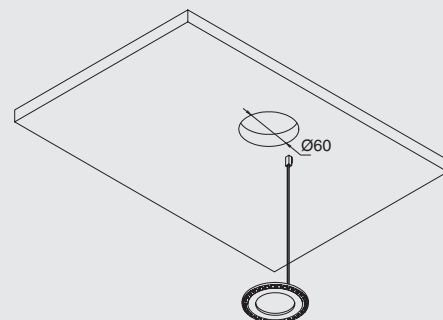

- выключатели и датчики заказываются отдельно
- провод-удлинитель HW.010.020 заказывается отдельно

Схема монтажа:

СХЕМА ПОДКЛЮЧЕНИЯ ДЛЯ КИТ4, КИТ5

**!** Подключение данных светильников производится через распределительный блок последовательного соединения, поэтому все свободные разъемы должны быть закрыты перемычками.