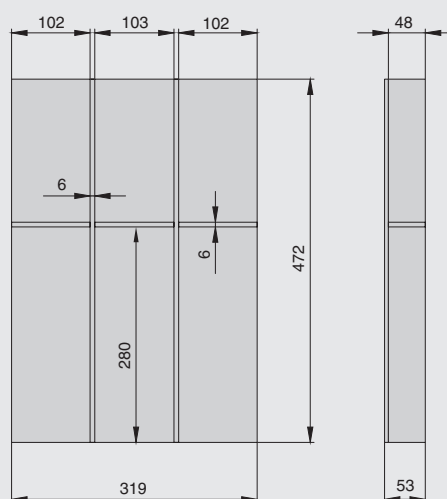

артикул	ширина каркаса, мм	основание		разделители	
		материал	отделка	материал	отделка
SCN.OG.4050.IND/LEG	400	МДФ облицованное пластиком	орион серый	массив ясеня	под дуб

Основные характеристики:

ёмкость предназначена для установки в ящички шириной 400 мм

деревянные элементы не предназначены для прямого контакта с водой.

не мочить!
протирать влажной тряпочкой

SCN.OG.4550

ёмкость в базу 450, для столовых приборов

450

мин. ширина каркаса

артикул	ширина каркаса, мм	основание		разделители	
		материал	отделка	материал	отделка
SCN.OG.4550.IND/LEG	450	МДФ облицованное пластиком	орион серый	массив ясеня	под дуб