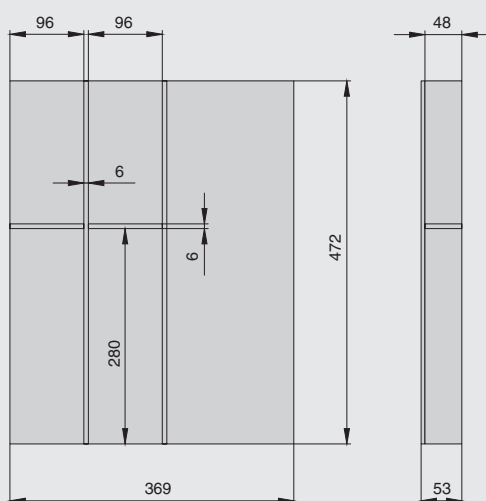

Основные характеристики:

ёмкость предназначена для установки в ящики шириной 450 мм

деревянные элементы не предназначены для прямого контакта с водой.

не мочить!
протирать влажной тряпочкой

SCN.OG.6050

ёмкость в базу 600, для столовых приборов

артикул	ширина каркаса, мм	основание		разделители	
		материал	отделка	материал	отделка
SCN.OG.6050.IND/LEG	600	МДФ облицованное пластиком	орион серый	массив ясеня	под дуб

Основные характеристики:

ёмкость предназначена для установки в ящики шириной 600 мм