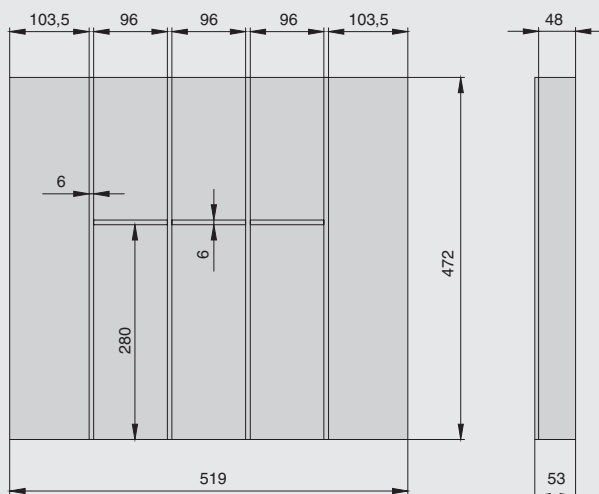

артикул	ширина каркаса, мм	основание		разделители	
		материал	отделка	материал	отделка
SCN.OG.6050.IND/LEG	600	МДФ облицованное пластиком	орион серый	массив ясеня	под дуб

Основные характеристики:

ёмкость предназначена для установки в ящики шириной 600 мм

деревянные элементы не предназначены для прямого контакта с водой.

не мочить! протирать влажной тряпочкой

SCN.OG.9050

ёмкость в базу 900, для столовых приборов

упаковка
1 штука

900

мин. ширина каркаса

артикул	ширина каркаса, мм	основание		разделители	
		материал	отделка	материал	отделка
SCN.OG.9050.IND/LEG	900	МДФ облицованное пластиком	орион серый	массив ясеня	под дуб