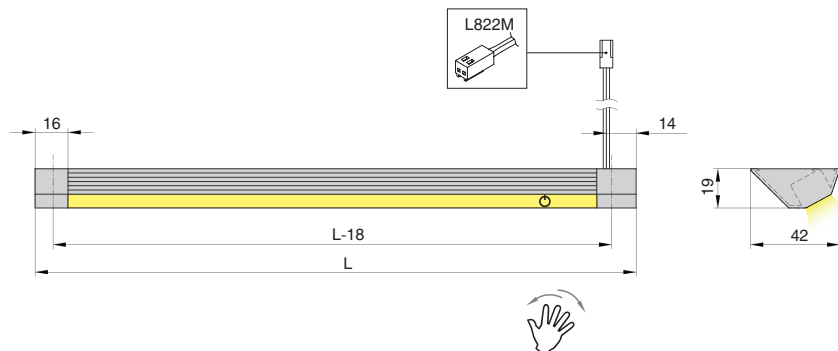

ГАБАРИТНЫЕ И УСТАНОВОЧНЫЕ РАЗМЕРЫ