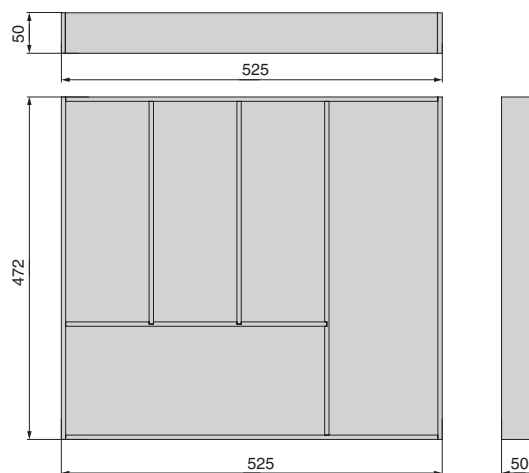

ID.01.01/600

ST.01.01/800

ID.01.01/800

емкость для столовых приборов в базу 800

упаковка  
1 штука

**800**  
мин. ширина каркаса

артикул	ширина каркаса, мм	система ящиков	основание		разделители	
			материал	отделка	материал	отделка
ST.01.01/800	800	STRIKE/TANDEMBOX	МДФ / шпон ясеня	под дуб	массив ясеня	под дуб
ID.01.01/800	800	INDIGO/LEGRABOX	МДФ / шпон ясеня	под дуб	массив ясеня	под дуб