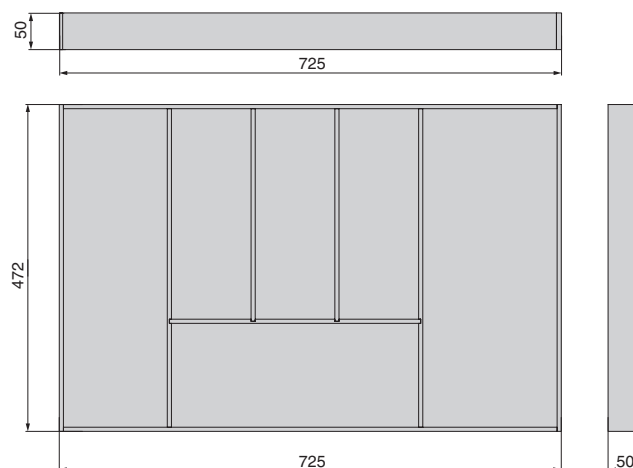

Основные характеристики:

лотки предназначены для установки в ящики шириной 800 мм

для ухода используйте только воду и нейтральные моющие средства (нельзя использовать абразивные вещества и материалы)

ST.01.01/800

ID.01.01/800

ST.01.01/900

ID.01.01/900

**емкость для столовых приборов в базу 900**

артикул	ширина каркаса, мм	система ящиков	основание		разделители	
			материал	отделка	материал	отделка
ST.01.01/900	900	STRIKE/TANDEMBOX	МДФ / шпон ясеня	под дуб	массив ясеня	под дуб
ID.01.01/900	900	INDIGO/LEGRABOX	МДФ / шпон ясеня	под дуб	массив ясеня	под дуб