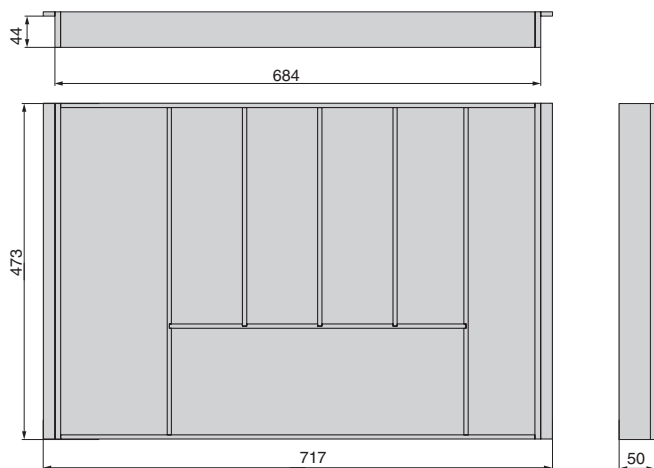

Основные характеристики:

лотки предназначены для установки в ящики шириной 800 мм

для ухода используйте только воду и нейтральные моющие средства (нельзя использовать абразивные вещества и материалы)

ST.01.01/800

ID.01.01/800

ST.01.01/900

ID.01.01/900

**емкость для столовых приборов в базу 900**

артикул	ширина каркаса, мм	система ящиков	основание		разделители	
			материал	отделка	материал	отделка
ST.01.01/900	900	STRIKE/TANDEMBOX	МДФ / шпон ясеня	под дуб	массив ясеня	под дуб
ID.01.01/900	900	INDIGO/LEGRABOX	МДФ / шпон ясеня	под дуб	массив ясеня	под дуб