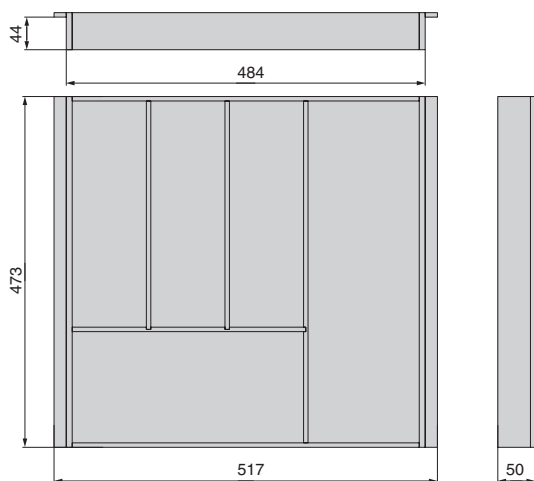

ID.01.01/600

ST.01.01/800

ID.01.01/800

емкость для столовых приборов в базу 800

упаковка  
1 штука

**800**  
мин. ширина каркаса

артикул	ширина каркаса, мм	система ящиков	основание		разделители	
			материал	отделка	материал	отделка
ST.01.01/800	800	STRIKE/TANDEMBOX	МДФ / шпон ясеня	под дуб	массив ясеня	под дуб
ID.01.01/800	800	INDIGO/LEGRABOX	МДФ / шпон ясеня	под дуб	массив ясеня	под дуб