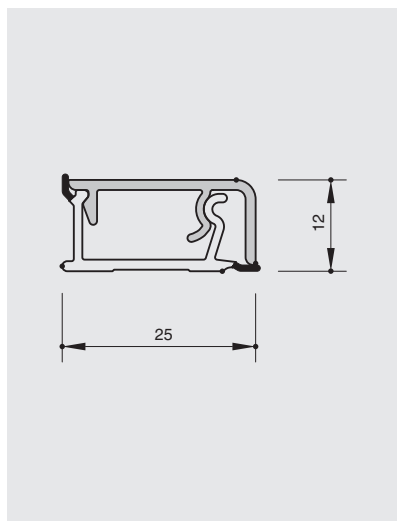

БОРТИК ПРЯМОУГОЛЬНЫЙ АЛЮМИНИЕВЫЙ

арт. 55\62.420.AL01/OP

бортик прямоугольный алюминиевый Н12

артикул	длина, мм	материал	отделка	упаковка, шт.
55\62.420.AL01/OP	4200	алюминий / пластик	алюминий полированный	25

арт.51\09.562.GA

комплект угловых элементов 90°
и торцевых заглушек
Упаковка: 50 комплектов

декоры угловых элементов

артикул	декор
51\09.562.AG	серый