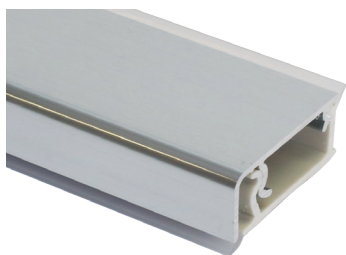

БОРТИК ПРЯМОУГОЛЬНЫЙ АЛЮМИНИЕВЫЙ

арт. 55\62.420.AL01/OP

бортик прямоугольный алюминиевый Н12

артикул	длина, мм	материал	отделка	упаковка, шт.
55\62.420.AL01/OP	4200	алюминий / пластик	алюминий полированный	25

арт.51\09.562.GA

комплект угловых элементов 90°
и торцевых заглушек
Упаковка: 50 комплектов

декоры угловых элементов

артикул	декор
51\09.562.AG	серый