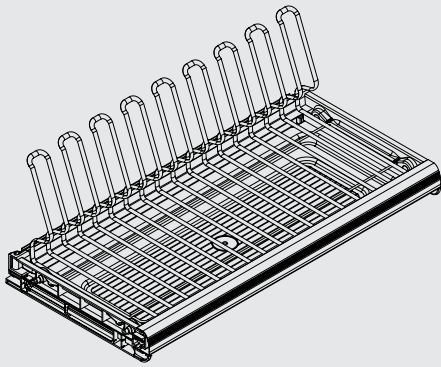

СУШКА СЕРИИ 716 ОДНОУРОВНЕВАЯ С ПОДСВЕТКОЙ

серия 716

сушка одноуровневая INOXA ELLITE
с подсветкой

made in Italy

600/800/900
ширина каркаса

для шкафа без дна

Информация для заказа:

| артикул | ДСП каркаса, мм | ширина каркаса, мм | ширина сушки, мм | глубина сушки, мм* | отделка | упаковка |
|----------------------|-----------------|--------------------|------------------|--------------------|---------|------------|
| 716KITP60XC522LWW-16 | 16 | 600 | 568 | 272-352 | хром | 1 комплект |
| 716KITP80XC522LWW-16 | 16 | 800 | 768 | 272-352 | хром | 1 комплект |
| 716KITP90XC522LWW-16 | 16 | 900 | 868 | 272-352 | хром | 1 комплект |
| 716KITP60XC522LWW | 18 | 600 | 564 | 272-352 | хром | 1 комплект |
| 716KITP80XC522LWW | 18 | 800 | 764 | 272-352 | хром | 1 комплект |
| 716KITP90XC522LWW | 18 | 900 | 864 | 272-352 | хром | 1 комплект |

*глубина сушки — это расстояние от переднего края нижней рамки до начала паза под заднюю стенку

Основные характеристики:

- нижняя рамка состоит из анодированного алюминиевого профиля и боковых креплений из ABS-пластика и имеет регулируемую глубину от 272 до 352 мм;
- решетки изготовлены из нержавеющей стали марки AISI304, обработанной по технологии электрополировки;
- поддон для сбора воды сделан из матового полистирола;
- для освещения рабочей поверхности в передний профиль нижней рамки встроен светодиодный светильник (цветовая температура – 6500 К, по центру расположен сенсорный выключатель белого цвета).

Комплектация:

- рамка нижняя с регулировкой глубины и светильником в переднем профиле — 1 шт.
- решетка универсальная для стаканов и тарелок — 1 шт.
- поддон пластиковый — 1 шт.
- источник питания 15W, 220V/12V в комплекте с проводом соединительным 100 мм, сетевым 1400 мм и вилкой — 1 шт.