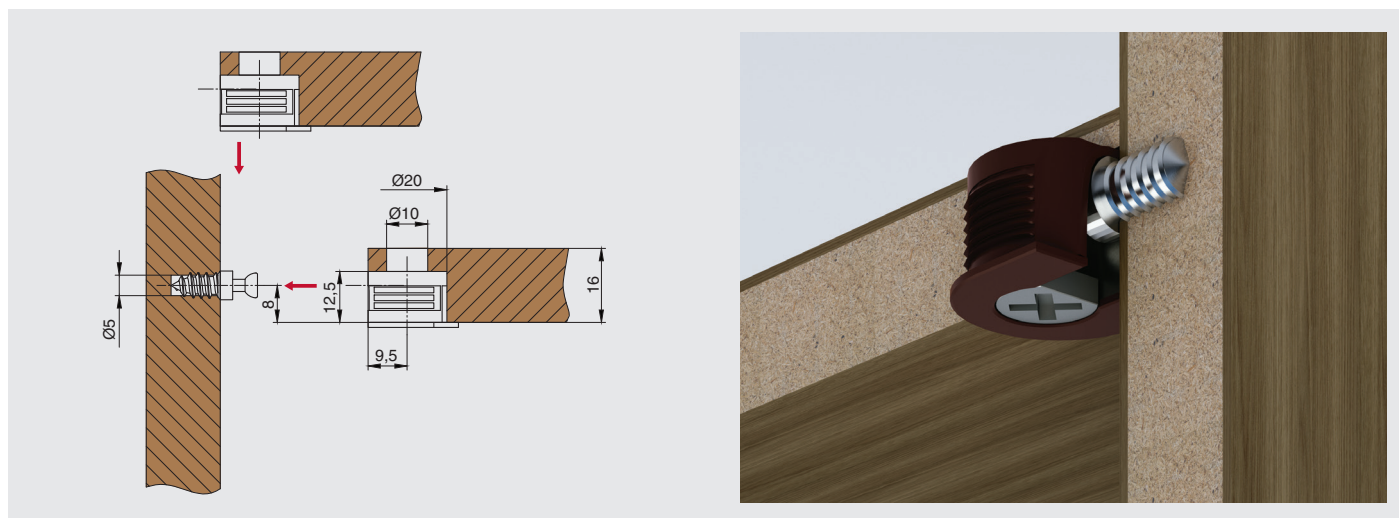

## СТЯЖКА ЭКСЦЕНТРИКОВАЯ VG20 ДЛЯ ДСП 16 ММ

Новинка складской программы — эксцентрикые стяжки SE013 типа VG. Их важной особенностью является качество пластикового корпуса: при запрессовке стяжек в ДСП вы никогда не столкнетесь со сколами пластика на ДСП.

Еще одной особенностью данных стяжек является как вертикальный, так и горизонтальный монтаж стяжки на шток.

Италия

стяжка эксцентриквая VG20 для ДСП 16 мм

артикул	материал	цвет	упаковка, шт.
SE013	пластик/замак	серая	500

### Рекомендуемое сочетание:

**MCF.02.DSA.E611.ZN**  
шток-евровинт,  
отделка цинк

**T106.ZL0000611**  
шток-евровинт,  
отделка цинк

**T104.FZ0000608**  
шток с резьбой М6,  
отделка цинк

**T120.ZL0000016**  
шток-евровинт 7,5 мм,  
отделка натуральный