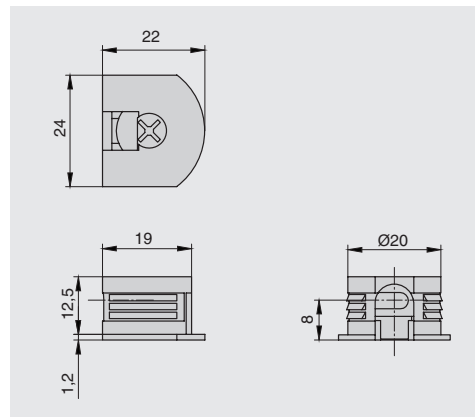

## СТЯЖКА ЭКСЦЕНТРИКОВАЯ VG20 ДЛЯ ДСП 16 ММ

Новинка складской программы — эксцентрикые стяжки SE013 типа VG. Их важной особенностью является качество пластикового корпуса: при запрессовке стяжек в ДСП вы никогда не столкнетесь со сколами пластика на ДСП.

Еще одной особенностью данных стяжек является как вертикальный, так и горизонтальный монтаж стяжки на шток.

Италия

стяжка эксцентриквая VG20 для ДСП 16 мм

артикул	материал	цвет	упаковка, шт.
SE013	пластик/замак	серая	500