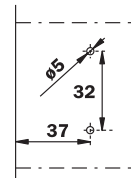

ответная планка под шуруп, Clip-on (cam)

упаковка
500 шт.

артикул	крепление	высота	материал	отделка
MP.341.H0.N	под шуруп	0	сталь	никель
MP.341.H2.N	под шуруп	2	сталь	никель

ответная планка с евровинтом, Clip-on (cam)

упаковка
500 шт.

артикул	крепление	высота	материал	отделка
MP.342.H0.N	евровинт	0	сталь	никель
MP.342.H2.N	евровинт	2	сталь	никель