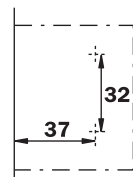

ответная планка под шуруп, Clip-on

упаковка
500 шт.

артикул	крепление	высота	материал	отделка
MP.301.H0.N	под шуруп	0	сталь	никель
MP.301.H2.N	под шуруп	2	сталь	никель
MP.301.H4.N	под шуруп	4	сталь	никель

Ответные планки оснащены встроенным эксцентриком, который позволяет производить регулировку по высоте ± 2 мм. Данные ответные планки совместимы с петлями серий МН.414 и МН.304.51.

ответная планка с евровинтом, Clip-on

упаковка
500 шт.

артикул	крепление	высота	материал	отделка
MP.302.H0.N	евровинт	0	сталь	никель
MP.302.H2.N	евровинт	2	сталь	никель
MP.302.H4.N	евровинт	4	сталь	никель

Ответные планки оснащены встроенным эксцентриком, который позволяет производить регулировку по высоте ± 2 мм. Данные ответные планки совместимы с петлями серий МН.414 и МН.304.51.

ответная планка под шуруп, Clip-on (cam)

упаковка
500 шт.

артикул	крепление	высота	материал	отделка
MP.341.H0.N	под шуруп	0	сталь	никель
MP.341.H2.N	под шуруп	2	сталь	никель

ответная планка с евровинтом, Clip-on (cam)

упаковка
500 шт.

артикул	крепление	высота	материал	отделка
MP.342.H0.N	евровинт	0	сталь	никель
MP.342.H2.N	евровинт	2	сталь	никель

накладка на плечо петли без логотипа

артикул	материал	отделка	упаковка, шт.
MA.AC.N.0	металл	никель	1000

накладка на плечо петли с логотипом MAK MART

артикул	материал	отделка	упаковка, шт.
MA.AC.N.1	металл	никель	1000