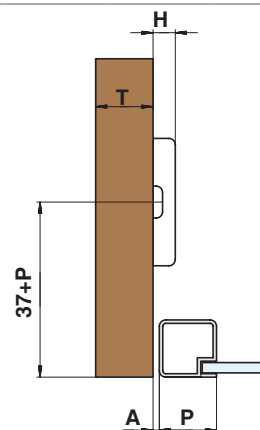

МАКМАРТ

Москва

тел: +7 (495) 974-62-85,
974-62-86, 785-11-41,
785-11-45

факс: (495) 974-61-48

e-mail: contact@makmart.ru

www.makmart.com

www.makmart.ru

Логистический комплекс Наро-Фоминск
тел: +7 (495) 974-62-86

Логистический комплекс Мытищи
тел: +7 (495) 134-42-64, доб. 2

Логистический комплекс Юг
тел.: +7 (495) 134-42-64, доб. 1

Логистический комплекс Одинцово
тел: +7 (495) 134-42-64, доб. 3

Челябинск (ЛК)
тел.: +7 (351) 211-23-13

Красноярск (ЛК)

тел.: +7 (391) 234-70-20 (многоканальный)

Уфа (ЛК)

тел.: +7 (347) 216-55-48

Воронеж (ЛК)

тел.: +7 (473) 233-23-40

Санкт-Петербург

тел:+7 (812) 606-68-55, 606-68-56

Екатеринбург

тел: +7 (343) 359-29-90, 359-29-93

Ростов-на-Дону

тел: +7 (863) 201-73-48, 201-79-56,
201-81-82, 201-83-98

Новосибирск (ЛК)

тел: +7 (383) 314-79-99, 314-88-58

Казань

тел: +7 (843) 570-31-48, 570-31-78

Калининград

тел: +7 (4012) 605-407

Республика Казахстан, г. Алматы

тел.: +7 (727) 321-22-08

Дилерская сеть:

отсканируйте или кликните
на код, чтобы узнать телефон
дилера в Вашем регионе