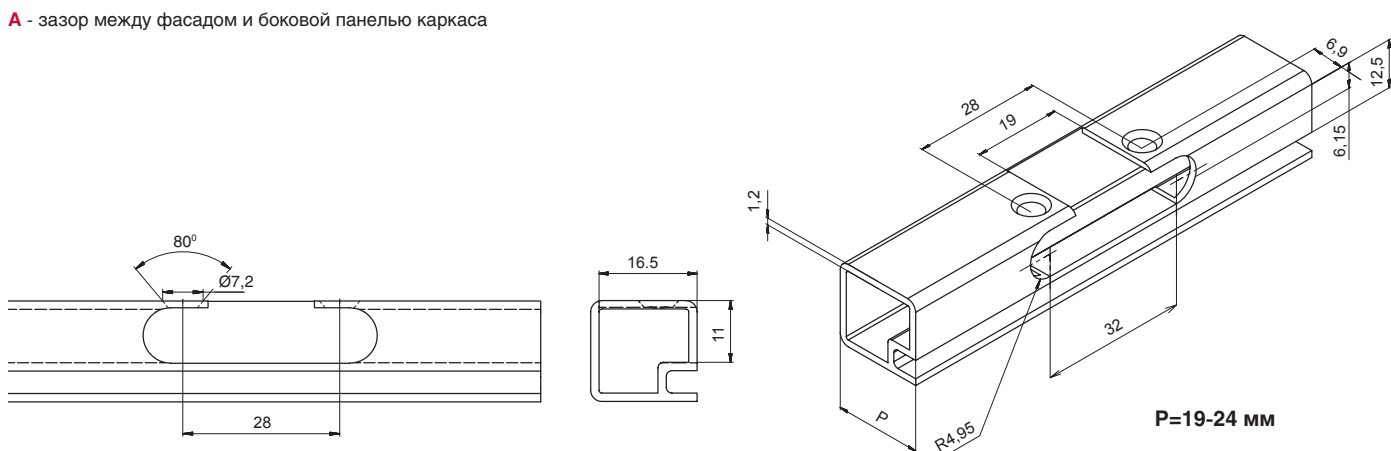

Схема присадки петли для узкого алюминиевого профиля

Подбор высоты ответной планки для вкладной петли

Для подбора высоты ответной планки воспользуйтесь таблицей или формулой зависимости высоты ответной планки от наложения фасада.

$$H = P + A - 20$$

Таблица для подбора ответной планки в зависимости от P и A

		P=	19	20	21	22	23	24
H=0	A=		1	0	-1	-2	-3	-4
H=2	A=		3	2	1	0	-1	-2
H=4	A=		5	4	3	2	1	0