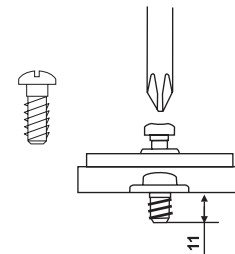

ответная планка с евровинтом, Clip-on

упаковка
500 шт.

артикул	крепление	высота	материал	отделка
MP.302.H0.N	евровинт	0	сталь	никель
MP.302.H2.N	евровинт	2	сталь	никель
MP.302.H4.N	евровинт	4	сталь	никель

Ответные планки оснащены встроенным эксцентриком, который позволяет производить регулировку по высоте ± 2 мм. Данные ответные планки совместимы с петлями серий МН.414 и МН.304.51.