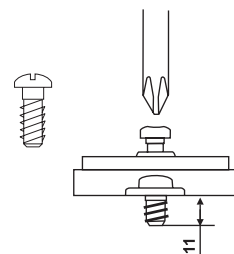

ответная планка с евровинтом, Clip-on (cam)

упаковка
500 шт.

артикул	крепление	высота	материал	отделка
MP.342.H0.N	евровинт	0	сталь	никель
MP.342.H2.N	евровинт	2	сталь	никель