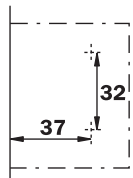

ответная планка под шуруп, Clip-on

упаковка
500 шт.

артикул	крепление	высота	материал	отделка
MP.301.H0.N	под шуруп	0	сталь	никель
MP.301.H2.N	под шуруп	2	сталь	никель
MP.301.H4.N	под шуруп	4	сталь	никель

Ответные планки оснащены встроенным эксцентриком, который позволяет производить регулировку по высоте ± 2 мм. Данные ответные планки совместимы с петлями серий МН.414 и МН.304.51.