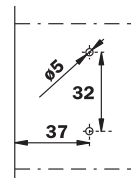

ответная планка с евровинтом, Clip-on

упаковка
500 шт.

артикул	крепление	высота	материал	отделка
MP.302.H0.N	евровинт	0	сталь	никель
MP.302.H2.N	евровинт	2	сталь	никель
MP.302.H4.N	евровинт	4	сталь	никель

Ответные планки оснащены встроенным эксцентриком, который позволяет производить регулировку по высоте ± 2 мм. Данные ответные планки совместимы с петлями серий МН.414 и МН.304.51.