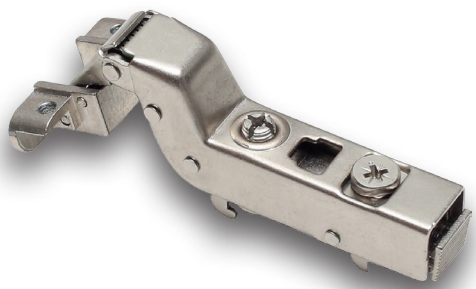

МАКМАРТ

ПЕТЛЯ ВКЛАДНАЯ МАКМАРТ СЕРИИ МН.414 ДЛЯ УЗКОГО АЛЮМИНИЕВОГО ПРОФИЛЯ

Угол открывания 105°
Крепление чашки спецвинтом (в комплекте 2 шт.)
Регулировка фасада по ширине: от +3 до -5
Регулировка фасада по глубине : от +3,4 - 0,6

Совместима с ответными планками серии Clip-on и Clip-on(cam)

- **H** - высота ответной планки
- **T** - толщина боковой панели каркаса
- **P** - ширина профиля
- **A** - зазор между фасадом и боковой панелью каркаса