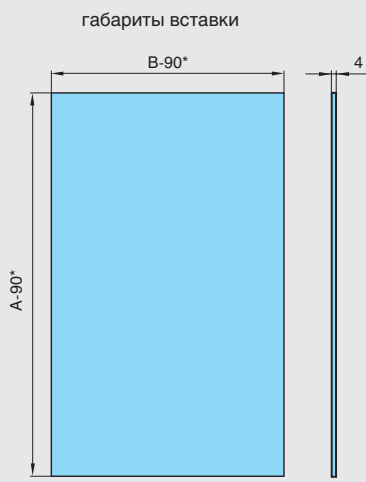

ДОПОЛНИТЕЛЬНЫЙ ВЫБОР:

арт. VINT.M4x8.9005
винт М4х8 потай для профиля,
отделка черный покраска.

A — высота рамки

B — ширина рамки

*расчеты вставки даны с учетом уплотнителя