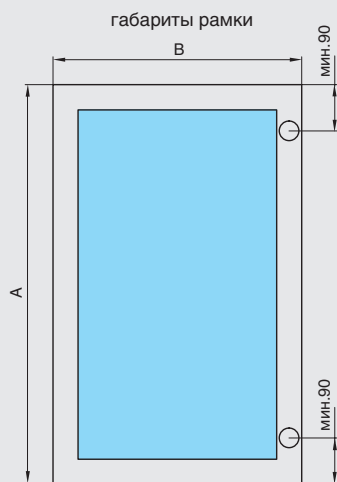

сборочный уголок для PR.TRENTINO

артикул	материал	отделка	упаковка
7019	сталь	цинк	25 шт.

ДОПОЛНИТЕЛЬНЫЙ ВЫБОР:

арт. VINT.M4x8.9005
винт М4х8 потай для профиля,
отделка черный покраска.

A — высота рамки

B — ширина рамки