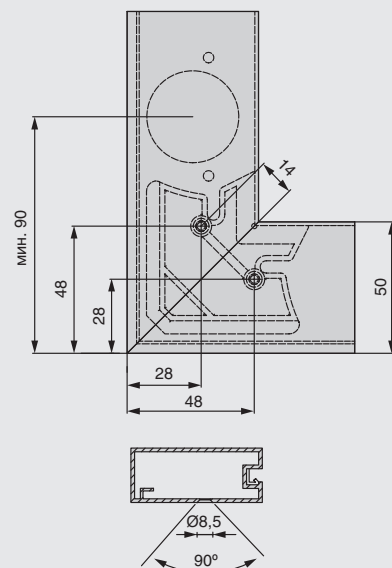

сборочный уголок для PR.TRENTINO

артикул	материал	отделка	упаковка
7019	сталь	цинк	25 шт.

ДОПОЛНИТЕЛЬНЫЙ ВЫБОР:

арт. VINT.M4x8.9005
винт М4х8 потай для профиля,
отделка черный покраска.

A — высота рамки

B — ширина рамки