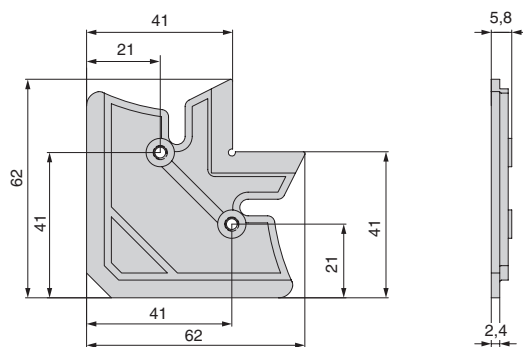

сборочный уголок для PR.TRENTINO

артикул	материал	отделка	упаковка
7019	сталь	цинк	25 шт.

ДОПОЛНИТЕЛЬНЫЙ ВЫБОР:

арт. VINT.M4x8.9005
винт М4х8 потай для профиля,
отделка черный покраска.

A — высота рамки

B — ширина рамки