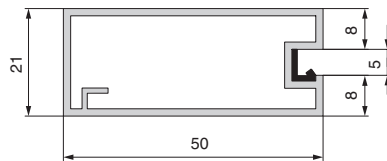

PR.TRENTINO
профиль рамочный

артикул	длина, мм	материал	отделка	упаковка
PR.TRENTINO.3000.9005	3000	алюминий	черная (покраска)	1/20 шт.

сборочный уголок для PR.TRENTINO

артикул	материал	отделка	упаковка
7019	сталь	цинк	25 шт.

ДОПОЛНИТЕЛЬНЫЙ ВЫБОР:

арт. VINT.M4x8.9005
винт М4х8 потай для профиля,
отделка черный покраска.

A — высота рамки

B — ширина рамки

*расчеты вставки даны с учетом уплотнителя