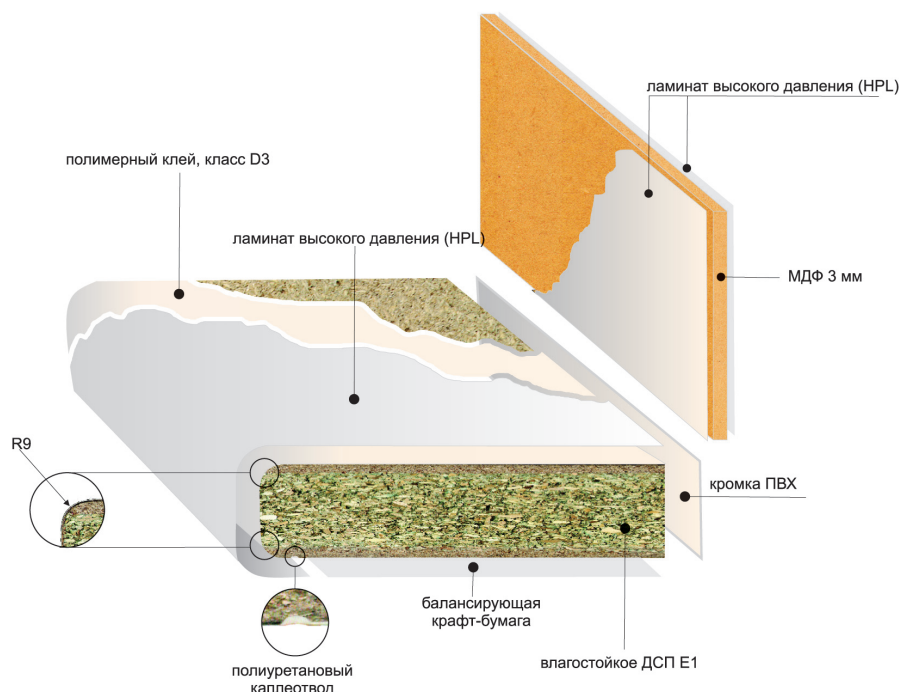

# СКЛАДСКАЯ ПРОГРАММА МЕБЕЛЬНЫХ СТОЛЕШНИЦ

**108.FLT калькарое (категория С)**

артикул	наименование	цвет
108.FLT	столешница 4200x600x40	калькарое
108	панель стеновая 4200x600x5	калькарое
108	кромка Н.34 (полоса без клея, L=4200 мм)	калькарое
108	кромка Н.45 (полоса с клеем, L=4200 мм)	калькарое