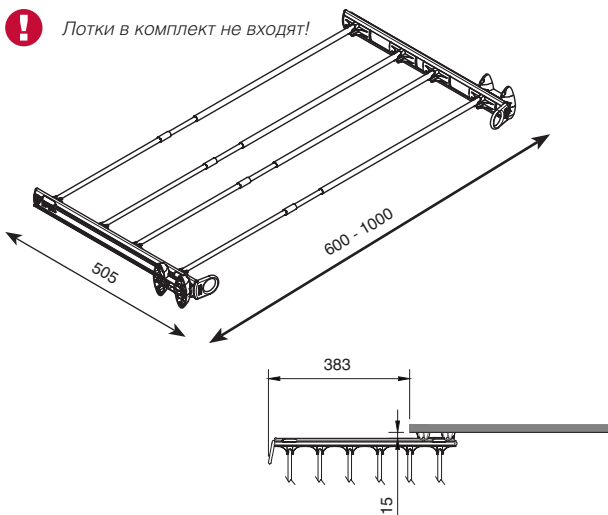

в Вашем городе

Дилерская сеть:

отсканируйте или кликните
на код, чтобы узнать телефон
дилера в Вашем регионе

PORSFST0L

рамка выдвигающая под лотки для обуви, 600-1000мм

артикул	материал	нагрузка, кг.	отделка	упаковка, шт.
PORSFST0L	алюминий/пластик	7	алюминий полированный + прозрачный	1