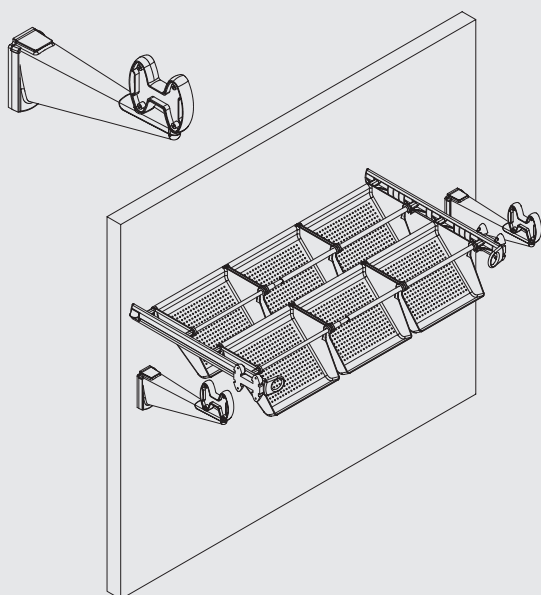

Дополнительные аксессуары:

арт. SSNBP169A
расширитель для выдвижных элементов,
прозрачный

арт. SSNBP169B
расширитель для выдвижных элементов,
коричневый (RAL 8019)

Возможна настенная установка с помощью настенного держателя для выдвижных элементов **арт. FNNBP160G**

! * Только для элементов в отделке алюминий полированный/серый/прозрачный

Рекомендуемое сочетание:

арт. VASCT03PZ
комплект из 3
лотков для обуви

арт. VASCT04PZ
комплект из 4
лотков для обуви

Высота с установленными лотками для обуви 176 мм, глубина 500 мм