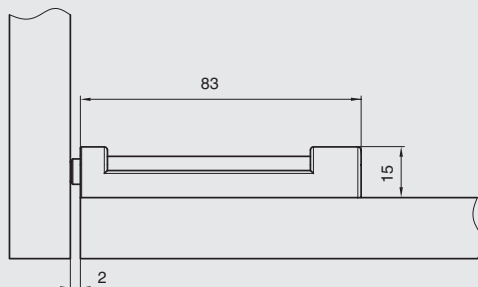

артикул	материал	цвет	упаковка, шт.
51.0486	пластик	светло-серый	100

Push-Latch 37 защелка накладная с магнитом