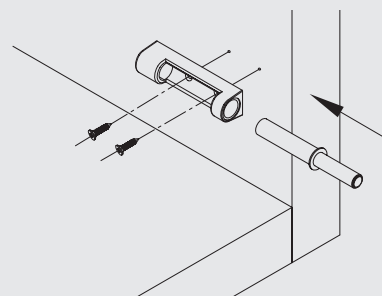

МАКМАРТ

ЗАЩЕЛКИ НАКЛАДНЫЕ С МАГНИТОМ 0486 И 0488

Push-Latch 14 защелка накладная с магнитом