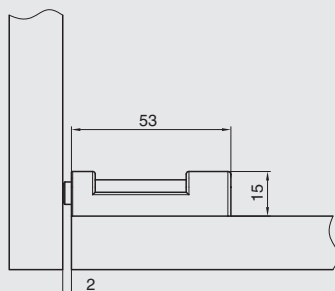

МАКМАРТ

ЗАЩЕЛКИ НАКЛАДНЫЕ С МАГНИТОМ 0486 И 0488

Push-Latch 14 защелка накладная с магнитом