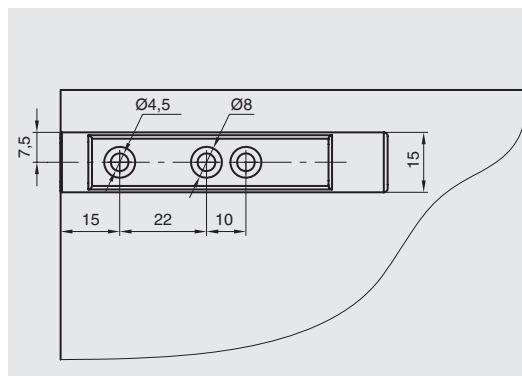

артикул	материал	цвет	упаковка, шт.
51.0486	пластик	светло-серый	100

Push-Latch 37 защелка накладная с магнитом