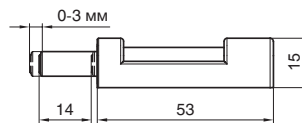

МАКМАРТ

ЗАЩЕЛКИ НАКЛАДНЫЕ С МАГНИТОМ 0486 И 0488

Push-Latch 14 защелка накладная с магнитом