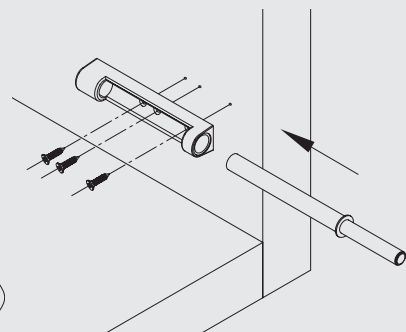

артикул	материал	цвет	упаковка, шт.
51.0486	пластик	светло-серый	100

Push-Latch 37 защелка накладная с магнитом