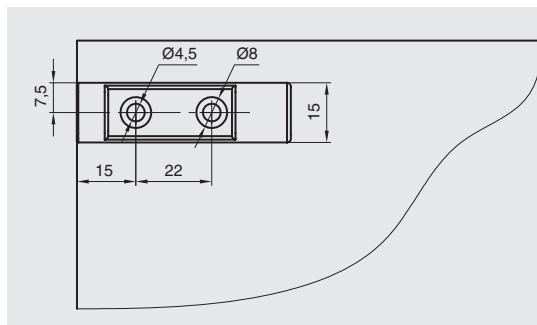

МАКМАРТ

ЗАЩЕЛКИ НАКЛАДНЫЕ С МАГНИТОМ 0486 И 0488

Push-Latch 14 защелка накладная с магнитом