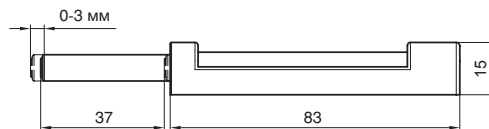

артикул	материал	цвет	упаковка, шт.
51.0486	пластик	светло-серый	100

Push-Latch 37 защелка накладная с магнитом