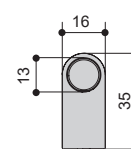

Варианты отделки:

...BB
золото
шлифованное

...AL6
черный
матовый

* ручки не комплектуются винтами

MAKMART
components and mechanisms for furniture industries

Москва

тел.: +7 (495) 974-62-85,
974-62-86, 785-11-41,
785-11-45