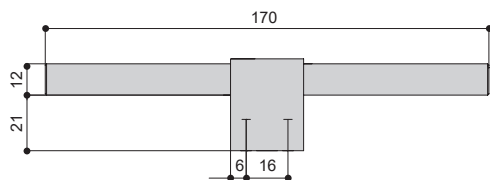

Варианты отделки:

...BB
золото
шлифованное

...AL6
черный
матовый

* ручки не комплектуются винтами

MAKMART
components and mechanisms for furniture industries

Москва

тел.: +7 (495) 974-62-85,
974-62-86, 785-11-41,
785-11-45