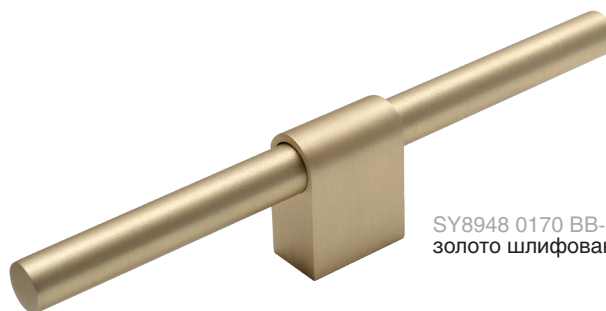

MODERN

В современном стиле

Турция

SY8948 0170 AL6-AL6
черный матовый

SY8948 0100 BB-BB
золото шлифованное

SY8948 0100 AL6-AL6
черный матовый

SY8948 0170 BB-BB
золото шлифованное

артикул		материал	
SY8948 0100 BB-BB	16	алюминий	
SY8948 0100 AL6-AL6	16	алюминий	
SY8948 0170 BB-BB	16	алюминий	
SY8948 0170 AL6-AL6	16	алюминий	

Варианты отделки:

...BB
золото
шлифованное

...AL6
черный
матовый

* ручки не комплектуются винтами

MAKMART
components and mechanisms for furniture industries

Москва

тел.: +7 (495) 974-62-85,
974-62-86, 785-11-41,
785-11-45