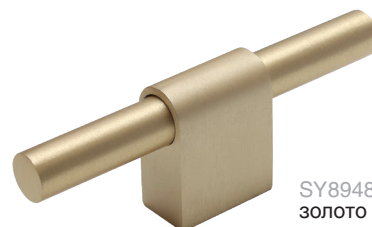

MODERN

В современном стиле

Турция

SY8948 0170 AL6-AL6
черный матовый

SY8948 0100 BB-BB
золото шлифованное

SY8948 0100 AL6-AL6
черный матовый

SY8948 0170 BB-BB
золото шлифованное

артикул		материал	
SY8948 0100 BB-BB	16	алюминий	
SY8948 0100 AL6-AL6	16	алюминий	
SY8948 0170 BB-BB	16	алюминий	
SY8948 0170 AL6-AL6	16	алюминий	

Варианты отделки:

...BB
золото
шлифованное

...AL6
черный
матовый

* ручки не комплектуются винтами

MAKMART
components and mechanisms for furniture industries

Москва

тел.: +7 (495) 974-62-85,
974-62-86, 785-11-41,
785-11-45