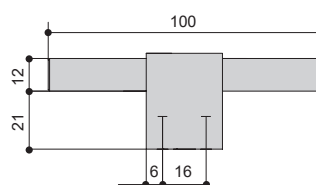

Варианты отделки:

...BB
золото
шлифованное

...AL6
черный
матовый

* ручки не комплектуются винтами

MAKMART
components and mechanisms for furniture industries

Москва

тел.: +7 (495) 974-62-85,
974-62-86, 785-11-41,
785-11-45