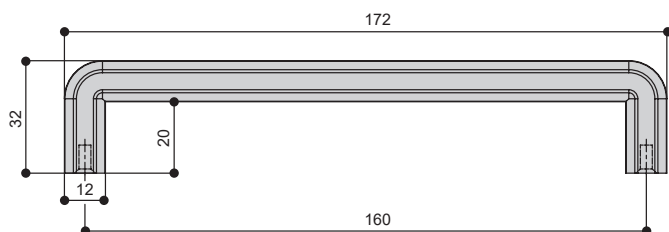

* комплектуется винтами M4x25 – 2 шт.

Варианты отделки:

...30
никель
матовый

...0903
золото
матовое

...0252
черный
матовый

MAKMART
components and mechanisms for furniture industries

Москва

тел: +7 (495) 974-62-85,
974-62-86, 785-11-41,
785-11-45