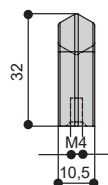

* комплектуется винтами M4x25 – 2 шт.

Варианты отделки:

...30
никель
матовый

...0903
золото
матовое

...0252
черный
матовый

MAKMART
components and mechanisms for furniture industries

Москва

тел: +7 (495) 974-62-85,
974-62-86, 785-11-41,
785-11-45