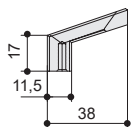

SCANDI

В скандинавском стиле

Италия

артикул		материал	
WMN.881X.160.M006C	160	замак	
WMN.881X.320.M006C	320	замак	

комплектуется винтами M4x25 – 2 шт.

Варианты отделки:

MAKMART

Москва

тел: +7 (495) 974-62-85,
974-62-86, 785-11-41,
785-11-45

факс: (495) 974-61-48

e-mail: contact@makmart.ru

www.makmart.com

www.makmart.ru

Логистический комплекс Наро-Фоминск
тел.: +7 (495) 974-62-86

Логистический комплекс Мытищи
тел.: +7 (495) 134-42-64, доб. 2

Логистический комплекс Юг
тел.: +7 (495) 134-42-64, доб. 1

Логистический комплекс Одинцово
тел.: +7 (495) 134-42-64, доб. 3

Челябинск (ЛК)
тел.: +7 (351) 211-23-13

Красноярск (ЛК)
тел.: +7 (391) 234-70-20 (многоканальный)

Уфа (ЛК)
тел.: +7 (347) 216-55-48

Воронеж (ЛК)
тел.: +7 (473) 233-23-40

Санкт-Петербург
тел.: +7 (812) 606-68-55, 606-68-56, 606-68-57

Екатеринбург (ЛК)
тел.: +7 (343) 359-29-90, 359-29-93

Ростов-на-Дону
тел.: +7 (863) 201-73-48, 201-79-56,

Новосибирск (ЛК)
тел.: +7 (383) 314-79-99, 314-88-58

Казань (ЛК)
тел.: +7 (843) 212-07-45, 212-07-46

Калининград
тел.: +7 (4012) 605-407

Республика Казахстан, г. Алматы
тел.: +7 (727) 321-22-08,
+7(701) 538-18-75

Дилерская сеть:

отсканируйте или кликните
на код, чтобы узнать телефон
дилера в Вашем регионе