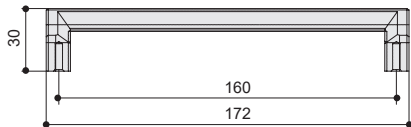

SCANDI

В скандинавском стиле

Италия

артикул		материал	
WMN.881X.160.M006C	160	замак	
WMN.881X.320.M006C	320	замак	

комплектуется винтами M4x25 – 2 шт.

Варианты отделки:

MAKMART

Москва

тел: +7 (495) 974-62-85,
974-62-86, 785-11-41,
785-11-45

факс: (495) 974-61-48

e-mail: contact@makmart.ru

www.makmart.com

www.makmart.ru

Логистический комплекс Наро-Фоминск
тел.: +7 (495) 974-62-86

Логистический комплекс Мытищи
тел.: +7 (495) 134-42-64, доб. 2

Логистический комплекс Юг
тел.: +7 (495) 134-42-64, доб. 1

Логистический комплекс Одинцово
тел.: +7 (495) 134-42-64, доб. 3

Челябинск (ЛК)
тел.: +7 (351) 211-23-13

Красноярск (ЛК)
тел.: +7 (391) 234-70-20 (многоканальный)

Уфа (ЛК)
тел.: +7 (347) 216-55-48

Воронеж (ЛК)
тел.: +7 (473) 233-23-40

Санкт-Петербург
тел.: +7 (812) 606-68-55, 606-68-56, 606-68-57

Екатеринбург (ЛК)
тел.: +7 (343) 359-29-90, 359-29-93

Ростов-на-Дону
тел.: +7 (863) 201-73-48, 201-79-56,

Новосибирск (ЛК)
тел.: +7 (383) 314-79-99, 314-88-58

Казань (ЛК)
тел.: +7 (843) 212-07-45, 212-07-46

Калининград
тел.: +7 (4012) 605-407

Республика Казахстан, г. Алматы
тел.: +7 (727) 321-22-08,
+7(701) 538-18-75

Дилерская сеть:

отсканируйте или кликните
на код, чтобы узнать телефон
дилера в Вашем регионе