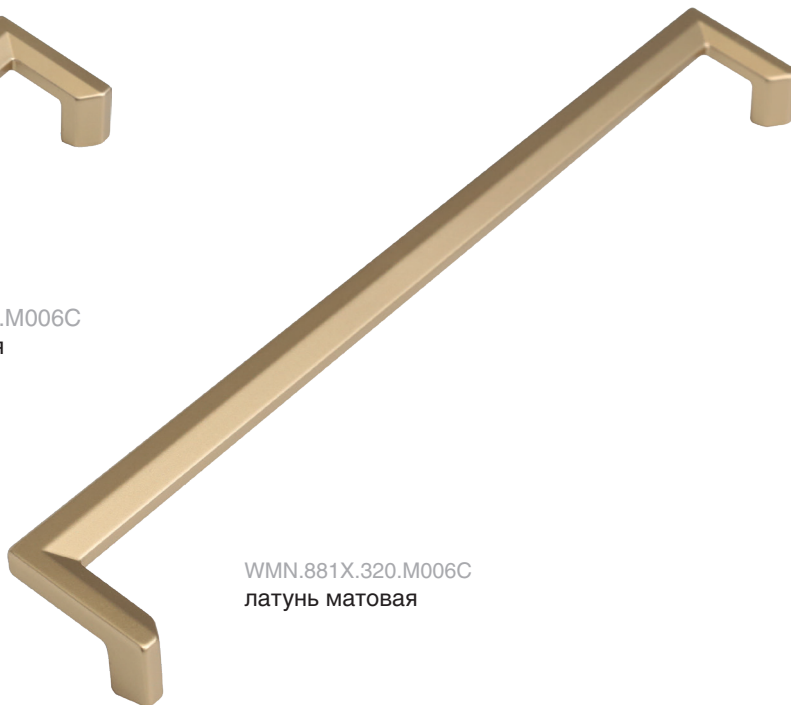

WMN.881X.160.M006C
латунь матовая

WMN.881X.320.M006C
латунь матовая

артикул		материал	
WMN.881X.160.M006C	160	замак	
WMN.881X.320.M006C	320	замак	

комплектуется винтами M4x25 – 2 шт.

Варианты отделки: