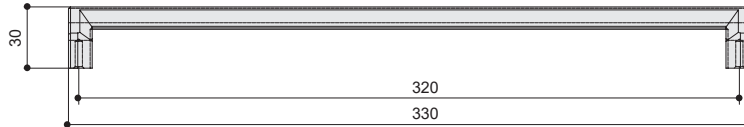

MAKMART

Москва

тел: +7 (495) 974-62-85,
974-62-86, 785-11-41,
785-11-45

факс: (495) 974-61-48

e-mail: contact@makmart.ru

www.makmart.com

www.makmart.ru

Логистический комплекс Наро-Фоминск
тел.: +7 (495) 974-62-86

Логистический комплекс Мытищи
тел.: +7 (495) 134-42-64, доб. 2

Логистический комплекс Юг
тел.: +7 (495) 134-42-64, доб. 1

Логистический комплекс Одинцово
тел.: +7 (495) 134-42-64, доб. 3

Челябинск (ЛК)
тел.: +7 (351) 211-23-13

Красноярск (ЛК)
тел.: +7 (391) 234-70-20 (многоканальный)

Уфа (ЛК)
тел.: +7 (347) 216-55-48

Воронеж (ЛК)
тел.: +7 (473) 233-23-40

Санкт-Петербург
тел.: +7 (812) 606-68-55, 606-68-56, 606-68-57

Екатеринбург (ЛК)
тел.: +7 (343) 359-29-90, 359-29-93

Ростов-на-Дону
тел.: +7 (863) 201-73-48, 201-79-56,

Новосибирск (ЛК)
тел.: +7 (383) 314-79-99, 314-88-58

Казань (ЛК)
тел.: +7 (843) 212-07-45, 212-07-46

Калининград
тел.: +7 (4012) 605-407

Республика Казахстан, г. Алматы
тел.: +7 (727) 321-22-08,
+7(701) 538-18-75

Дилерская сеть:

отсканируйте или кликните
на код, чтобы узнать телефон
дилера в Вашем регионе