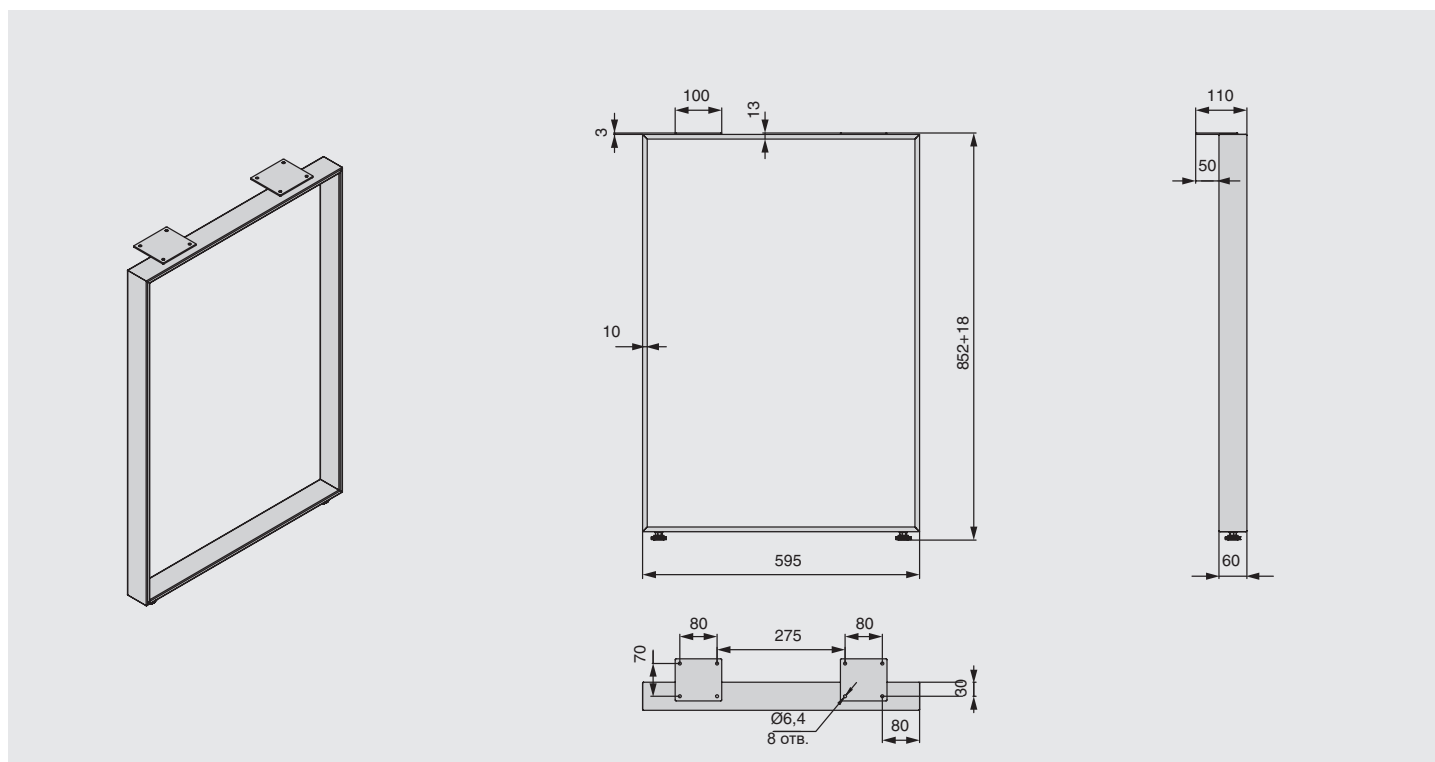

OP.37.720.9016
отделка белый бархат (матовый)

OP.37.720.9005
отделка черный бархат (матовый)

опора для стола Макс

артикул	высота, мм.	материал	отделка	упаковка
OP.37.720.9016	720	металл	белый бархат (матовый)	1 шт.
OP.37.720.9005	720	металл	черный бархат (матовый)	1 шт.

OP.37.870.9016
отделка белый бархат (матовый)

OP.37.870.9005
отделка черный бархат (матовый)

опора для стола Макс

артикул	высота, мм.	материал	отделка	упаковка
OP.37.870.9016	870	металл	белый бархат (матовый)	1 шт.
OP.37.870.9005	870	металл	черный бархат (матовый)	1 шт.

OP.38.870.9016
отделка белый бархат (матовый)

OP.38.870.9005
отделка черный бархат (матовый)

опора для стола Макс

артикул	высота, мм.	материал	отделка	упаковка
OP.38.870.9016	870	металл	белый бархат (матовый)	1 шт.
OP.38.870.9005	870	металл	черный бархат (матовый)	1 шт.