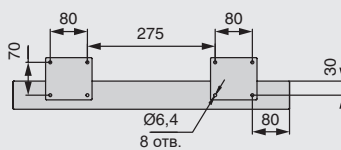

OP.37.720.9016
отделка белый бархат (матовый)

OP.37.720.9005
отделка черный бархат (матовый)

опора для стола Макс

артикул	высота, мм.	материал	отделка	упаковка
OP.37.720.9016	720	металл	белый бархат (матовый)	1 шт.
OP.37.720.9005	720	металл	черный бархат (матовый)	1 шт.