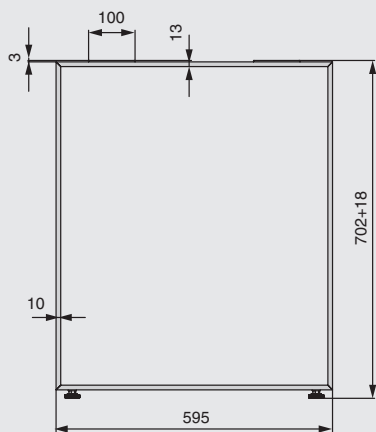

OP.37.720.9016
отделка белый бархат (матовый)

OP.37.720.9005
отделка черный бархат (матовый)

опора для стола Макс

артикул	высота, мм.	материал	отделка	упаковка
OP.37.720.9016	720	металл	белый бархат (матовый)	1 шт.
OP.37.720.9005	720	металл	черный бархат (матовый)	1 шт.