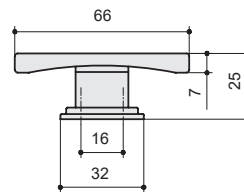

Варианты отделки: