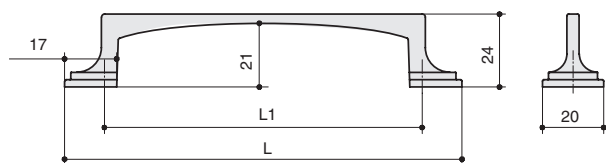

артикул	L	L1	материал	
9.1335.0128.0270	155	128	замак	
9.1335.0096.0270	123	96	замак	
9.1335.0064.0270	90	64	замак	
9.1336.0016.0270	32	16	замак	

комплектуется винтами M4x25 – 2 шт.

Габаритные размеры:

Варианты отделки: