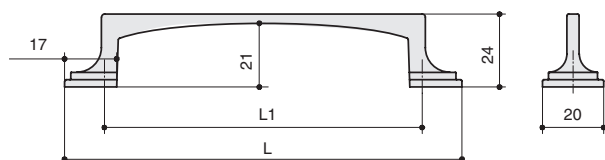

артикул	L	L1	материал	
9.1335.0128.40	155	128	замак	
9.1335.0096.40	123	96	замак	
9.1335.0064.40	90	64	замак	
9.1336.0016.40	32	16	замак	

комплектуется винтами M4x25 – 2 шт.

Габаритные размеры:

Варианты отделки: