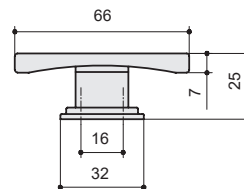

Варианты отделки: