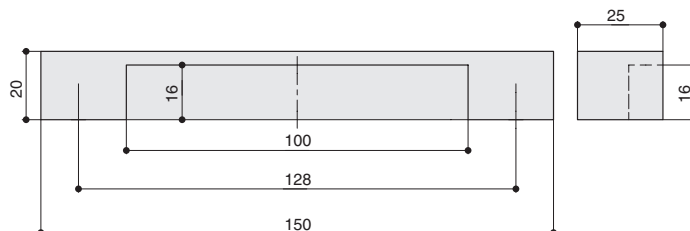

отсканируйте или кликните
на код, чтобы узнать телефон
дилера в Вашем регионе

MODERN

В современном стиле

CP.05.0128.O
дуб

фото обратной стороны

артикул	128	материал	
CP.05.0128.O	128	дуб	

ручки комплектуются винтами M4x25 – 2 шт.