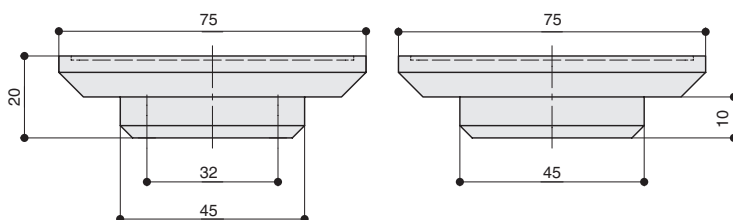

CP.01.0032.OWG
дуб + белый глянец

фото обратной стороны

артикул		материал	
CP.01.0032.OBG	32	дуб / HPL пластик	
CP.01.0032.OWG	32	дуб / HPL пластик	

* ручки комплектуются винтами М4х25 – 2 шт.

Варианты отделки: