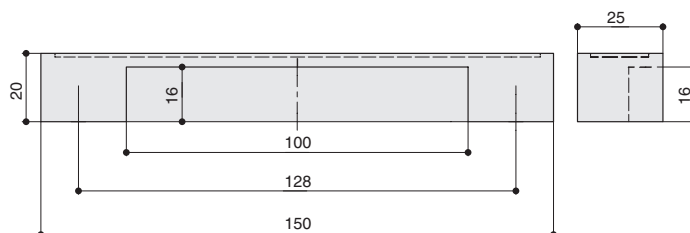

Рекомендуемое сочетание:

Внимание!
Ручки выполнены из натурального материала (дуб), поэтому каждая ручка уникальна, имеет индивидуальный рисунок поверхности и может отличаться по текстуре и цвету от образца на фото.

MAKMART
components and mechanisms for furniture industries

Москва

тел: +7 (495) 974-62-85,
974-62-86, 785-11-41,
785-11-45

факс: (495) 974-61-48

e-mail: contact@makmart.ru

www.makmart.com

www.makmart.ru

Логистический комплекс Наро-Фоминск

тел: +7 (495) 974-62-86

Логистический комплекс Мытищи

тел: +7 (495) 134-42-64, доб. 2

Логистический комплекс Юг

тел: +7 (495) 134-42-64, доб. 1

Логистический комплекс Одинцово

тел: +7 (495) 134-42-64, доб. 3

Логистический комплекс Химки

тел: +7 (495) 134-42-64, доб. 4

Челябинск (ЛК)

тел: +7 (351) 211-23-13

Красноярск (ЛК)

тел: +7 (391) 234-70-20

(многоканальный)

Уфа (ЛК)

тел: +7 (347) 216-55-48

Воронеж (ЛК)

тел: +7 (473) 233-23-40

Санкт-Петербург

тел: +7 (812) 606-68-55, 606-68-56,

606-68-57

Екатеринбург

тел: +7 (343) 359-29-90, 359-29-93

Ростов-на-Дону

тел: +7 (863) 201-73-48, 201-79-56,

201-81-82, 201-83-98

Новосибирск (ЛК)

тел: +7 (383) 314-79-99, 314-88-58

Казань

тел: +7 (843) 212-07-45, 212-07-46

Калининград

тел: +7 (4012) 605-407

Республика Казахстан, г. Алматы

тел: +7 (727) 321-22-08,

+7(701)538-18-75

Дилерская сеть:

отсканируйте или кликните
на код, чтобы узнать телефон
дилера в Вашем регионе