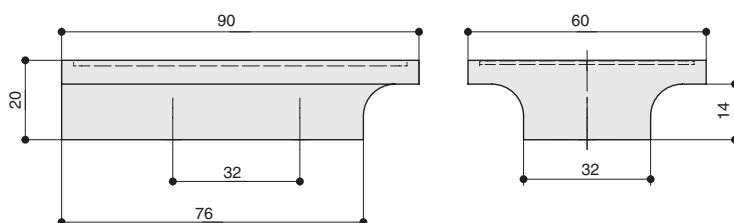

* ручки комплектуются винтами М4х25 – 2 шт.

Варианты отделки:

...OBG
дуб + черный
глянец

...OWG
дуб + белый
глянец

Внимание!
Ручки выполнены из натурального материала (дуб), поэтому каждая ручка уникальна, имеет индивидуальный рисунок поверхности и может отличаться по текстуре и цвету от образца на фото.