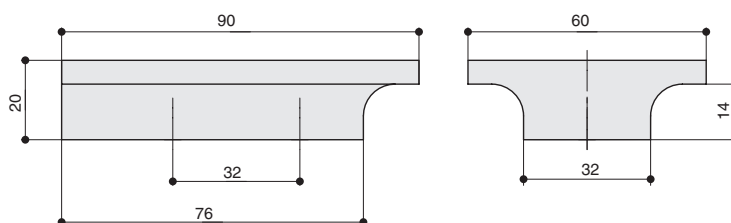

Дилерская сеть:

отсканируйте или кликните
на код, чтобы узнать телефон
дилера в Вашем регионе

MODERN

В СОВРЕМЕННОМ СТИЛЕ

CP.02.0032.O
дуб

фото обратной стороны

артикул	32	материал	
CP.02.0032.O		дуб	

* ручки комплектуются винтами M4x25 – 2 шт.