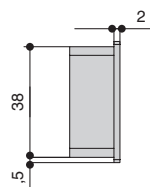

Варианты отделки:

...0903
золото
матовое

...0252
черный
матовый

...0242
хром матовый
лакированный

...02700P
белый
матовый

MAKMART
components and mechanisms for furniture industries

Москва

тел: +7 (495) 974-62-85,
974-62-86, 785-11-41,
785-11-45