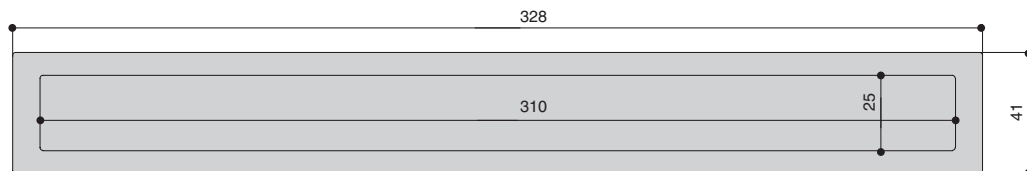

Варианты отделки:

...0903
золото
матовое

...0252
черный
матовый

...0242
хром матовый
лакированный

...02700P
белый
матовый

MAKMART
components and mechanisms for furniture industries

Москва

тел: +7 (495) 974-62-85,
974-62-86, 785-11-41,
785-11-45