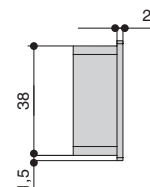

Варианты отделки:

...0903
золото
матовое

...0252
черный
матовый

...0242
хром матовый
лакированный

...02700P
белый
матовый

MAKMART
components and mechanisms for furniture industries

Москва

тел: +7 (495) 974-62-85,
974-62-86, 785-11-41,
785-11-45