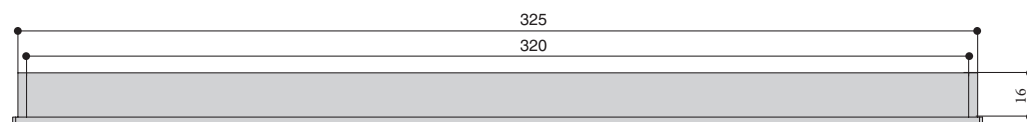

Варианты отделки:

...0903
золото
матовое

...0252
черный
матовый

...0242
хром матовый
лакированный

...02700P
белый
матовый

MAKMART
components and mechanisms for furniture industries

Москва

тел: +7 (495) 974-62-85,
974-62-86, 785-11-41,
785-11-45