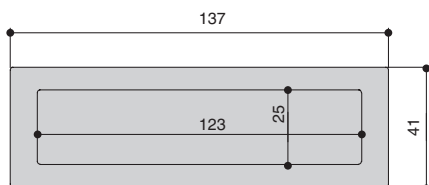

Варианты отделки:

...0903
золото
матовое

...0252
черный
матовый

...0242
хром матовый
лакированный

...02700P
белый
матовый

MAKMART
components and mechanisms for furniture industries

Москва

тел: +7 (495) 974-62-85,
974-62-86, 785-11-41,
785-11-45