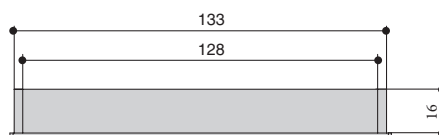

Варианты отделки:

...0903
золото
матовое

...0252
черный
матовый

...0242
хром матовый
лакированный

...02700P
белый
матовый

MAKMART
components and mechanisms for furniture industries

Москва

тел: +7 (495) 974-62-85,
974-62-86, 785-11-41,
785-11-45