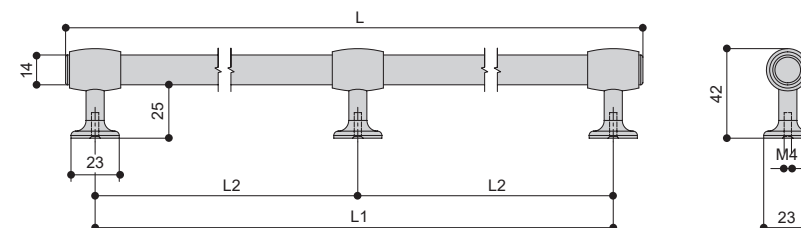

Варианты отделки:

...M06B
никель
матовый

...M006C
латунь
матовая

...M00N4
черный
матовый

артикул	L	L1	L2	материал	
WMN.692J.1188.M00N4	1276	1188	594	замак/алюминий	50
WMN.692J.900.M00N4	928	900	450	замак/алюминий	50
WMN.692J.1188.M006B	1276	1188	594	замак/алюминий	50
WMN.692J.900.M006B	928	900	450	замак/алюминий	50
NEW WMN.692J.1188.M006C	1276	1188	594	замак/алюминий	50
WMN.692J.900.M006C	928	900	450	замак/алюминий	50