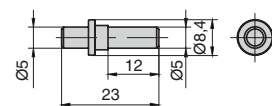

SI20.PB0000015

SI20.PGR0000015

SI20.PMA0000015

SI20.PNE0000015

полкодержатель врезной d.15мм

артикул	материал	цвет	упаковка, шт
SI20.PB0000015	пластик	белый	1/10000
SI20.PGR0000015	пластик	серый	1/10000
SI20.PMA0000015	пластик	коричневый	1/10000
SI20.PNE0000015	пластик	черный	1/10000