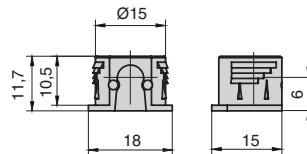

МАКМАРТ

ПОЛКОДЕРЖАТЕЛЬ ВРЕЗНОЙ D.15MM

Представляем новинку - врезной полкодержатель для деревянных полок толщиной от 16мм. Эта модель позволяет не только установить, но и надёжно зафиксировать полку внутри каркаса. Новинка состоит из пластикового корпуса, который монтируется непосредственно в полку, и металлического штока, который устанавливается в каркас. Полкодержатель врезной D. 15 мм отличается простотой установки и привлекательным соотношением «цена-качество». Предлагаем на выбор 4 варианта цвета пластикового корпуса: белый, серый, коричневый и чёрный.

SI20.PB0000015

SI20.PGR0000015

SI20.PMA0000015

SI20.PNE0000015

полкодержатель врезной d.15мм

артикул	материал	цвет	упаковка, шт
SI20.PB0000015	пластик	белый	1/10000
SI20.PGR0000015	пластик	серый	1/10000
SI20.PMA0000015	пластик	коричневый	1/10000
SI20.PNE0000015	пластик	черный	1/10000