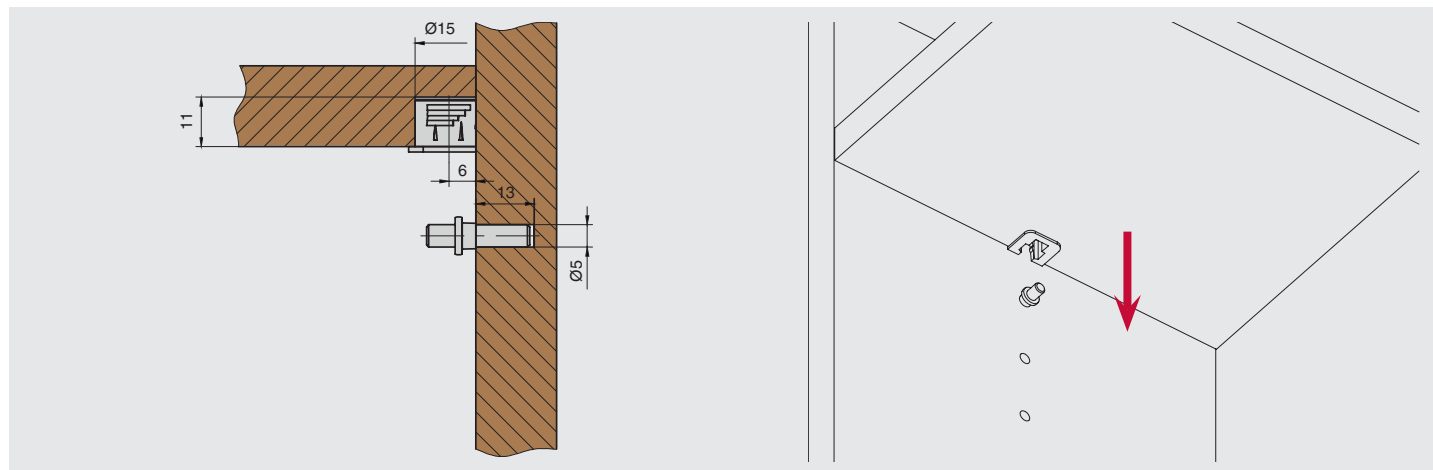

МАКМАРТ

ПОЛКОДЕРЖАТЕЛЬ ВРЕЗНОЙ D.15MM

Представляем новинку - врезной полкодержатель для деревянных полок толщиной от 16мм. Эта модель позволяет не только установить, но и надёжно зафиксировать полку внутри каркаса. Новинка состоит из пластикового корпуса, который монтируется непосредственно в полку, и металлического штока, который устанавливается в каркас. Полкодержатель врезной D. 15 мм отличается простотой установки и привлекательным соотношением «цена-качество». Предлагаем на выбор 4 варианта цвета пластикового корпуса: белый, серый, коричневый и чёрный.

полкодержатель врезной d.15мм

артикул	материал	цвет	упаковка, шт
SI20.PB0000015	пластик	белый	1/10000
SI20.PGR0000015	пластик	серый	1/10000
SI20.PMA0000015	пластик	коричневый	1/10000
SI20.PNE0000015	пластик	черный	1/10000

шток для полкодержателя SI20

артикул	материал	отделка	упаковка, шт
PV21.FZ0000012	сталь	цинк	1/1500

МАКМАРТ
components and mechanisms for furniture industries

Москва

тел: +7 (495) 974-62-85,
974-62-86, 785-11-41,
785-11-45

факс: (495) 974-61-48

e-mail: contact@makmart.ru

www.makmart.ru

Логистический комплекс Наро-Фоминск
тел: +7 (495) 974-62-86

Логистический комплекс Мытищи
тел: +7 (495) 134-42-64, доб. 2

Логистический комплекс Юг
тел.: +7 (495) 134-42-64, доб. 1

Челябинск (ЛК)
тел.: +7 (351) 211-23-13

Красноярск (ЛК)
тел.: +7 (391) 234-70-20 (многоканальный)

Уфа (ЛК)
тел.: +7 (347) 216-55-48

Воронеж (ЛК)
тел.: +7 (473) 233-23-40

Набережные Челны (СК)
тел.: +7 (8552) 91-55-48

Санкт-Петербург
тел: +7 (812) 606-68-55, 606-68-56,
606-68-57

Екатеринбург
тел: +7 (343) 359-29-90, 359-29-93

Ростов-на-Дону
тел: +7 (863) 201-73-48, 201-79-56,
201-81-82, 201-83-98

Новосибирск
тел: +7 (383) 314-79-99, 314-88-58

Казань
тел: +7 (843) 570-31-48, 570-31-78

Калининград
тел: +7 (4012) 605-407

Республика Казахстан, г. Алматы
тел.: +7 (727) 321-22-08,
+7(701)538-18-75

Дилер МАКМАРТ
в Вашем городе

Дилерская сеть:

отсканируйте или кликните
на код, чтобы узнать телефон
дилера в Вашем регионе