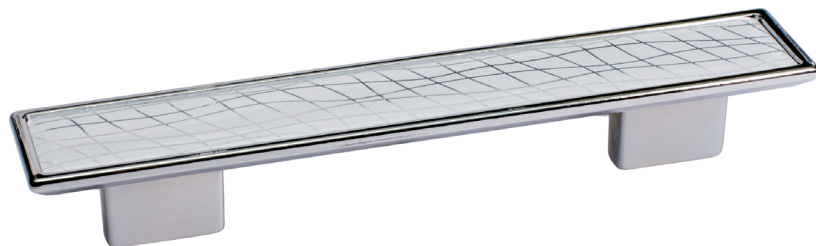

КОЛЛЕКЦИЯ

Art

8.1123.128096.40-109

8.1123.192160.40-109

артикул							
8.1123.192160.40-109	192-160	249	30		27		хром глянец + вставка
8.1123.128096.40-109	128-096	169	30		27		хром глянец + вставка

MAK MART
components and mechanisms for furniture industries