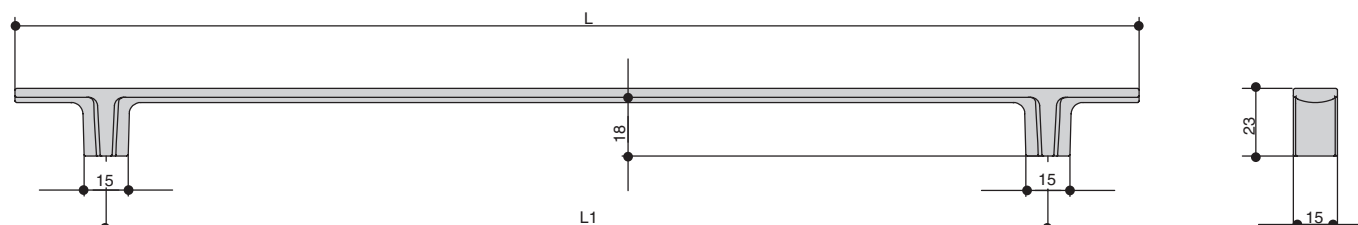

Варианты отделки:

...30
никель
матовый

...0903
золото
матовое

...12
золото
матовое
(гальваника)

...52
черный
матовый

...0904
капучино

Габаритные размеры:

MAKMART
components and mechanisms for furniture industries