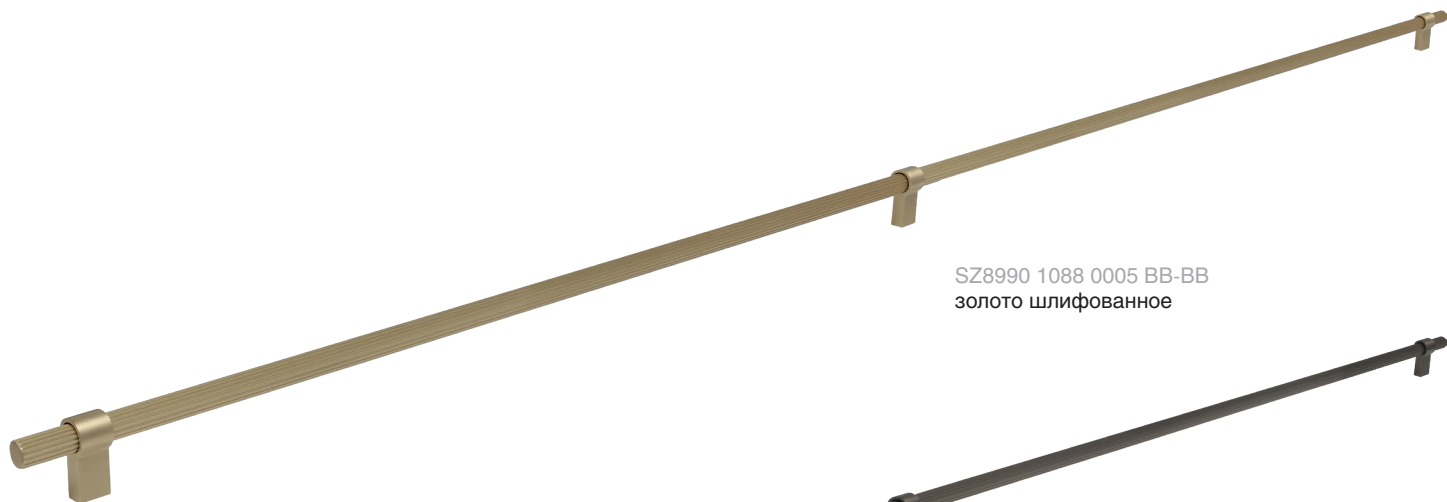

SY8990 0320 BB-BB
золото шлифованное

SY8990 0320 BBN-BBN
черный никель шлифованный

SY8990 0128 BBN-BBN
черный никель шлифованный

артикул	L	L1	материал	
SY8990 0128 BB-BB	193	128	алюминий/замак	
SY8990 0128 BBN-BBN	193	128	алюминий/замак	
SY8990 0320 BB-BB	385	320	алюминий/замак	
SY8990 0320 BBN-BBN	385	320	алюминий/замак	
SZ8990 0576 0001 BB-BB	641	576	алюминий/замак	
SZ8990 0576 0001 BBN-BBN	641	576	алюминий/замак	

Варианты отделки:

...BBN-BBN
черный никель
шлифованный

...BB-BB
золото
шлифованное

SCANDI

В скандинавском стиле

SZ8990 1088 0005 BB-BB
золото шлифованное

SZ8990 1088 0005 BBN-BBN
черный никель шлифованный

артикул	L	L1	L2	материал	
SZ8990 1088 0005 BB-BB	1153	1088	544	алюминий/замак	
SZ8990 1088 0005 BBN-BBN	1153	1088	544	алюминий/замак	