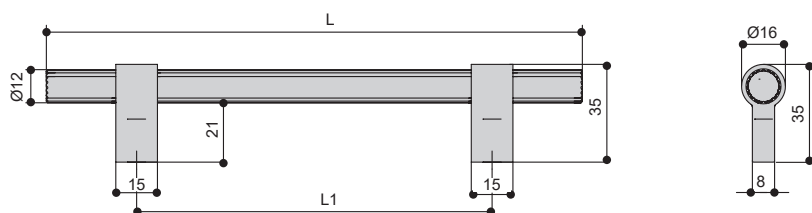

SCANDI

В скандинавском стиле

артикул	L	L1	материал	
SY8990 0128 BB-BB	193	128	алюминий/замак	
SY8990 0128 BBN-BBN	193	128	алюминий/замак	
SY8990 0320 BB-BB	385	320	алюминий/замак	
SY8990 0320 BBN-BBN	385	320	алюминий/замак	
SZ8990 0576 0001 BB-BB	641	576	алюминий/замак	
SZ8990 0576 0001 BBN-BBN	641	576	алюминий/замак	

Варианты отделки: