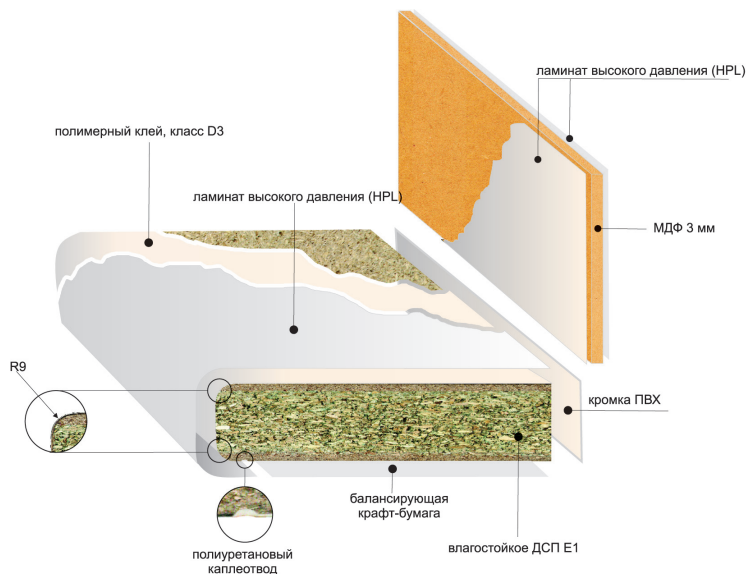

СКЛАДСКАЯ ПРОГРАММА МЕБЕЛЬНЫХ СТОЛЕШНИЦ

3D 115.GLX Столешница 3600x600x38 Спацио светлый (кат.D)

артикул	наименование	цвет
TID05-D-110	столешница 3600x600x38	спацио светлый
4311580	панель стеновая 3600x600x5	спацио светлый
STLAM34NGLUE115	кромка Н=34 (полоса без клея, L=3600)	спацио светлый
STLAM45WGLUE115	кромка Н=45 (полоса с клеем, L=3600)	спацио светлый
KB5-16 *	герметик	