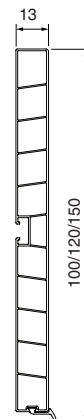

угловой элемент 135°

артикул	длина, мм	материал / отделка	упаковка, шт.
21\09.GP.Z066.0330	660	пластик, покрытый декоративной бумагой / черный глянец	20

соединительный элемент

артикул	длина, мм	материал / отделка	упаковка, шт.
21\09.2P.Z066.0330	660	пластик, покрытый декоративной бумагой / черный глянец	40

РЕКОМЕНДУЕМОЕ СОЧЕТАНИЕ:

цоколь ПВХ

артикул	длина	высота	материал	отделка	упаковка, шт
25\50.400.0330/OP	4000	100	пластик, покрытый декоративной бумагой	черный глянец	12
25\52.400.0330/OP	4000	120	пластик, покрытый декоративной бумагой	черный глянец	12
25\55.400.0330/OP	4000	150	пластик, покрытый декоративной бумагой	черный глянец	12