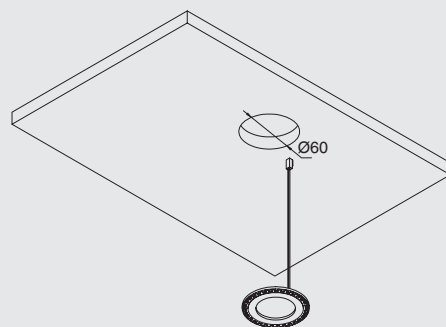

### Техническая информация:

**врезной**  
тип установки

**пластик**  
материал

**DC 350 мА**  
рабочее напряжение

**CRI 80**  
индекс цветопередачи

**IP20**  
степень защиты

**Ø81x4**  
габаритные размеры, мм  
(диаметр x высота)

- выключатели и датчики заказываются отдельно
- провод-удлинитель HW.010.020 заказывается отдельно

Схема монтажа:

СХЕМА ПОДКЛЮЧЕНИЯ ДЛЯ КИТ4, КИТ5

Подключение данных светильников производится через распределительный блок последовательного соединения, поэтому все свободные разъемы должны быть закрыты перемычками.