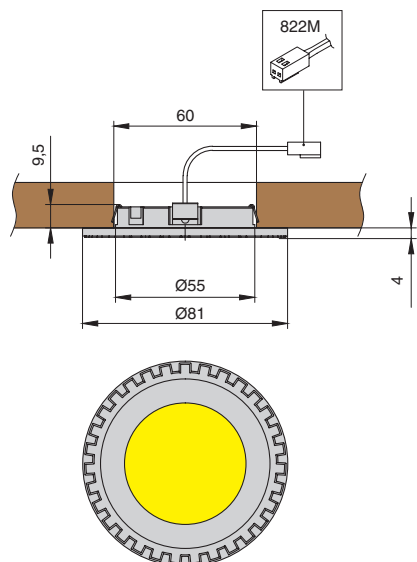

### Техническая информация:

**врезной**  
тип установки

**пластик**  
материал

**DC 350 мА**  
рабочее напряжение

**CRI 80**  
индекс цветопередачи

**IP20**  
степень защиты

**Ø81x4**  
габаритные размеры, мм  
(диаметр x высота)

- выключатели и датчики заказываются отдельно
- провод-удлинитель HW.010.020 заказывается отдельно

Схема монтажа:

СХЕМА ПОДКЛЮЧЕНИЯ ДЛЯ КИТ4, КИТ5

Подключение данных светильников производится через распределительный блок последовательного соединения, поэтому все свободные разъемы должны быть закрыты перемычками.