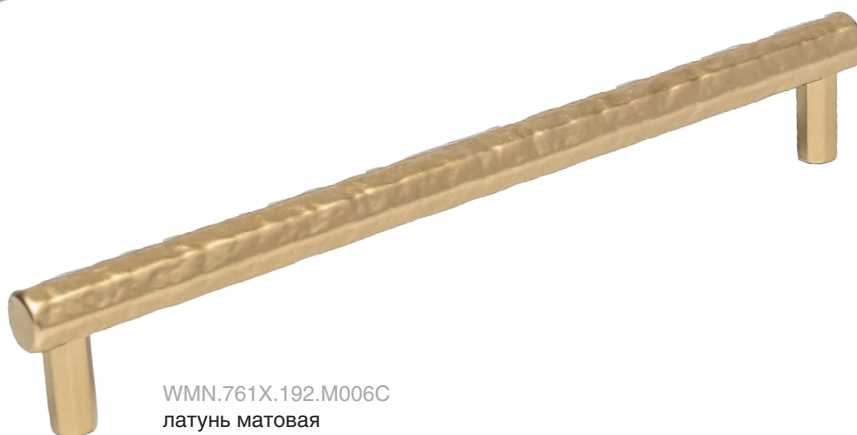

СОВРЕМЕННЫЕ

ручки в современном стиле

Италия

WMN.761X.192.M006B
никель матовый

WMN.761X.192.M006C
латунь матовая

артикул	L	L1	материал	
NEW WMN.761X.192.M006B	211	192	замак	100
WMN.761X.192.M006C	211	192	замак	100

* комплектуется винтами M4x25 – 2 шт.

Варианты отделки:

...M006B
никель
матовый

...M006C
латунь
матовая

MAKMART
components and mechanisms for furniture industries

Москва

тел.: +7 (495) 974-62-85,
974-62-86, 785-11-41,
785-11-45