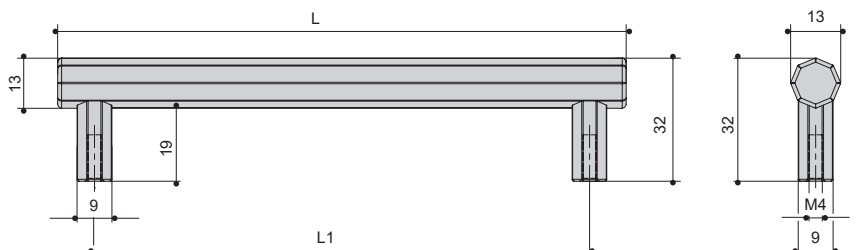

* комплектуется винтами M4x25 – 2 шт.

Варианты отделки:

...M006B
никель
матовый

...M006C
латунь
матовая

MAKMART
components and mechanisms for furniture industries

Москва

тел.: +7 (495) 974-62-85,
974-62-86, 785-11-41,
785-11-45