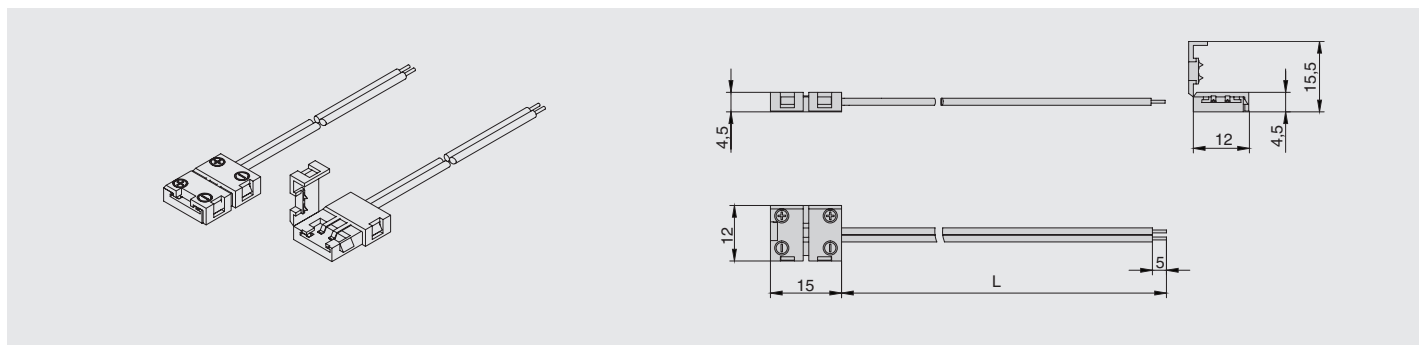

ГАБАРИТНЫЕ РАЗМЕРЫ