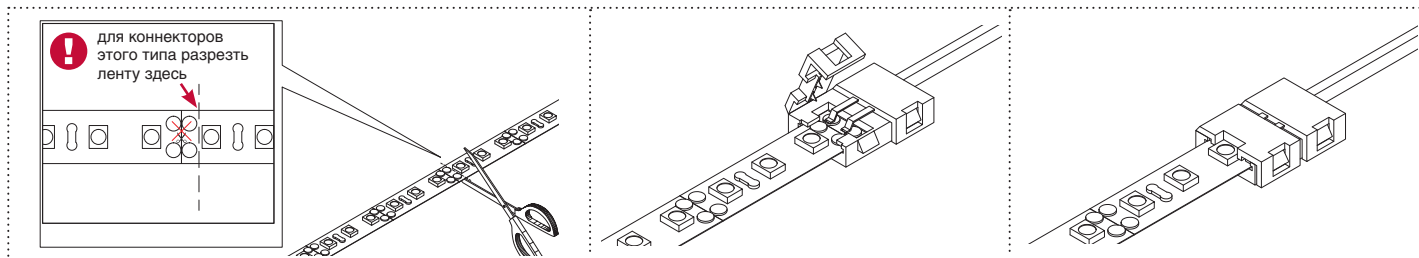

СХЕМА МОНТАЖА И ПОДКЛЮЧЕНИЯ КОННЕКТОРА ТИП L8-1

МАКМАРТ

Москва

тел.: +7 (495) 974-62-85,
974-62-86, 785-11-41,
785-11-45

факс: (495) 974-61-48

e-mail: contact@makmart.ru

www.makmart.com

www.makmart.ru

Логистический комплекс Наро-Фоминск
тел.: +7 (495) 974-62-86

Логистический комплекс Мытищи
тел.: +7 (495) 134-42-64, доб. 2

Логистический комплекс Юг
тел.: +7 (495) 134-42-64, доб. 1

Логистический комплекс Одинцово
тел.: +7 (495) 134-42-64, доб. 3

Логистический комплекс Химки
тел.: +7 (495) 134-42-64, доб. 4

Челябинск (ЛК)
тел.: +7 (351) 211-23-13

Красноярск (ЛК)
тел.: +7 (391) 234-70-20 (многоканальный)

Уфа (ЛК)
тел.: +7 (347) 216-55-48

Воронеж (ЛК)
тел.: +7 (473) 233-23-40

Набережные Челны (СК)
тел.: +7 (8552) 91-55-48

Санкт-Петербург
тел.: +7 (812) 606-68-55, 606-68-56, 606-68-57

Екатеринбург
тел.: +7 (343) 359-29-90, 359-29-93

Ростов-на-Дону
тел.: +7 (863) 201-73-48, 201-79-56,
201-81-82, 201-83-98

Новосибирск (ЛК)
тел.: +7 (383) 314-79-99, 314-88-58

Казань
тел.: +7 (843) 570-31-48 , 570-31-78

Калининград
тел.: +7 (4012) 605-407

Республика Казахстан, г. Алматы
тел.: +7 (727) 321-22-08,
+7(701)538-18-75

Дилерская сеть:

отсканируйте или кликните на код, чтобы узнать телефон дилера в Вашем регионе