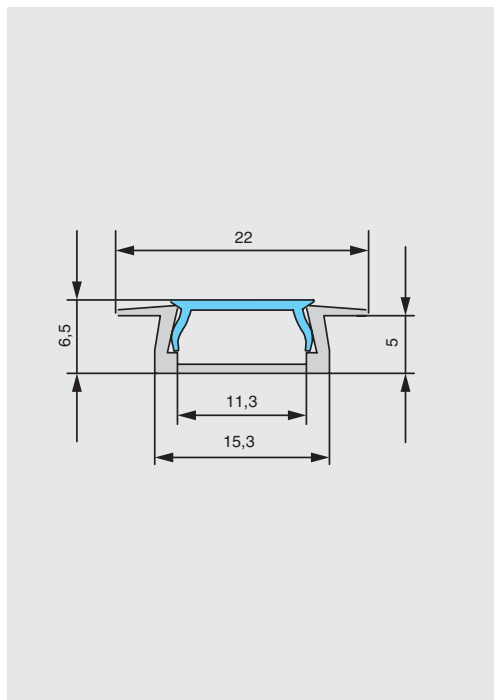

Комплектация:

- Профиль 2206 для LED подсветки врезной, L=2000 мм, отделка алюминий черный(покраска) - 1 шт.
- Профиль-рассеиватель 2206/1506 для LED подсветки, L=2000мм, отделка черный, тип "clip" - 1 шт.
- Заглушка для профиля 2206, цвет черный - 2 шт.