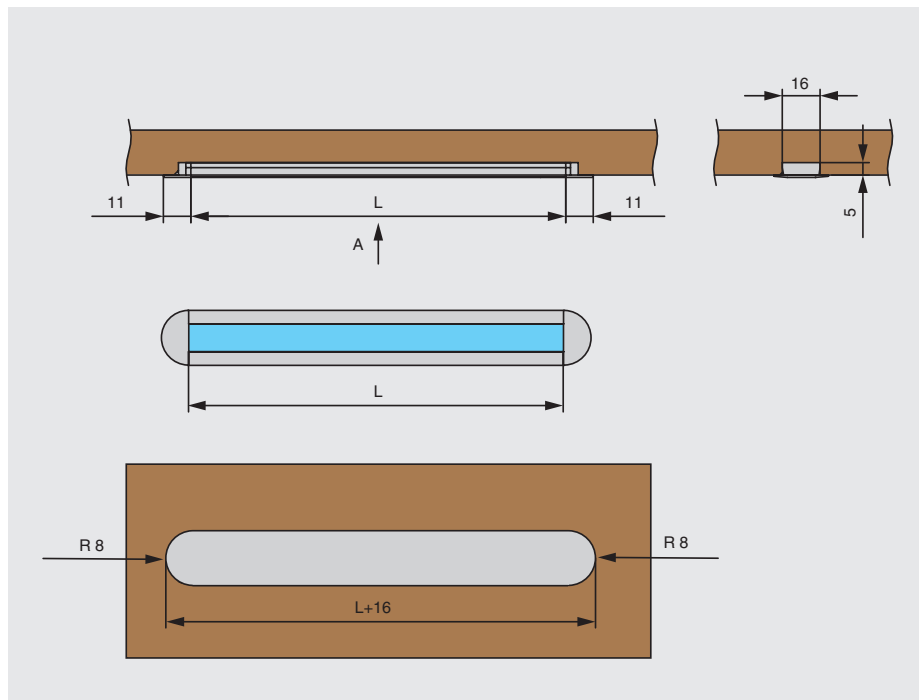

Комплектация:

- Профиль 2206 для LED подсветки врезной, L=2000 мм, отделка алюминий черный(покраска) - 1 шт.
- Профиль-рассеиватель 2206/1506 для LED подсветки, L=2000мм, отделка черный, тип "clip" - 1 шт.
- Заглушка для профиля 2206, цвет черный - 2 шт.