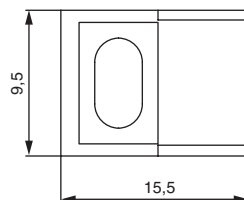

ГАБАРИТНЫЕ РАЗМЕРЫ