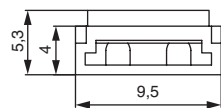

ГАБАРИТНЫЕ РАЗМЕРЫ