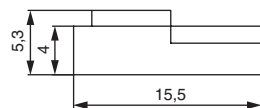

ГАБАРИТНЫЕ РАЗМЕРЫ