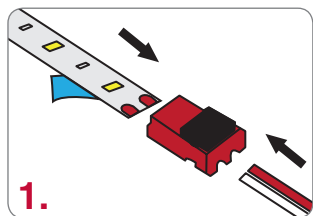

СХЕМА МОНТАЖА И ПОДКЛЮЧЕНИЯ КОННЕКТОРА