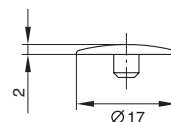

заглушка для эксцентриковой стяжки (за 100 штук)

артикул	материал	цвет	упаковка, шт.
CO0102.BI	пластик	белый	100/2000
CO0102.GG	пластик	серый	100/2000
CO0102.NE	пластик	черный	100/2000
CO0102.NO	пластик	коричневый	100/2000

МАКМАРТ
components and mechanisms for furniture industries

Логистический комплекс Мытищи
г.Мытищи, ул. 1-я Новая, стр. 57
тел: (495) 582-20-01, 582-20-27,
582-21-07, 592-12-92
e-mail: contact.mitschi@makmart.ru

Москва
тел: +7 (495) 974-62-85, 974-62-86,
974-62-87, 785-11-41, 785-11-45
факс: (495) 974-61-48
e-mail: contact@makmart.ru
www.makmart.ru
онлайн-каталог
www.katalog.makmart.ru

Логистический комплекс Юг
Ленинский район, село Молоково,
территория ОАО «Молоково-Зооветснаб»
тел: +7 (498) 540-25-63, 540-25-64
e-mail: contact.south@makmart.ru

Армавир: +7 (86137) 217-62, 556-05,
+7 (8918) 190-48-11
Вологда: +7 (8172) 53-82-74
Вологда: +7 (8172) 78-77-76, 78-77-01
Воронеж: +7 (473) 2-610-810, 2-392-392
Владивосток: +7 (423) 234-1001
Иркутск: +7 (3952) 50-33-77, 50-33-88

Санкт-Петербург
тел: +7 (812) 606-68-55, 606-68-56,
606-68-57

Екатеринбург
тел: +7 (343) 359-29-90, 359-29-93

Иваново: +7 (4932) 35-33-34, 35-33-35
Краснодар: +7 (861) 239-79-04, 239-69-00
Кострома: +7 (4942) 37-01-81, 45-36-11
Красноярск: +7 (391) 272-67-55
Минск: +375 (17) 385-23-92
Нижний Новгород: +7 (831) 272-17-80
Новороссийск: +7 (8617) 269-022

Ростов-на-Дону
тел: +7 (863) 278-89-41, 278-89-42

Новосибирск
тел: +7 (383) 314-79-99, 314-88-58

Пятигорск: +7 (87961) 62-777, 61-061
Пермь: +7 (342) 261-04-86, 282-26-49
Рязань: +7 (4912) 38-90-03, 34-80-61
Самара: +7 (846) 977-75-37, 977-75-47
Саратов: +7 (8452) 75-17-38, 75-06-16
Ставрополь: +7 (8652) 94-71-59,
+7 (928) 444-19-36

Казань
тел: +7 (843) 570-31-48, 570-31-78

Калининград
тел: +7 (4012) 605-407

Тула: +7 (4872) 70-06-86, 38-54-94
Тольятти: +7 (8482) 69-50-27, 69-50-29/30
Уральск: +7 (7112) 54-24-12
Уфа: +7 (347) 246-46-04/08, 298-50-28
Хабаровск: +7 (4212) 454-604, 941-284
Череповец: +7 (8202) 28-93-63, 28-13-53
Ярославль: +7 (4852) 45-93-83, 20-82-08