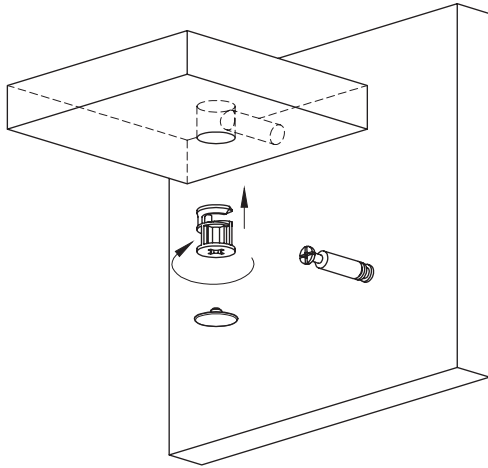

МАКМАРТ

представляет

СТЯЖКА ЭКСЦЕНТРИКОВАЯ

EX1515.ZB

эксцентрик

артикул	S, мм.	C, мм.	L, мм.	материал	отделка	упаковка, шт.
EX1515.ZB	12	6	10,4	замак	цинк	100/2500

МАКМАРТ
components and mechanisms for furniture industries