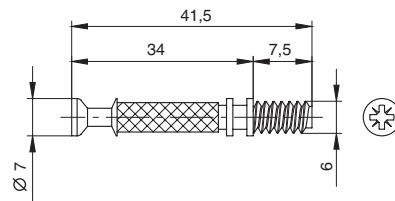

МАКМАРТ

представляет СТЯЖКА ЭКСЦЕНТРИКОВАЯ

шток-евровинт для стяжки эксцентриковой

артикул	материал	отделка	упаковка, шт.
TS0707.ZB	сталь	цинк	100/2500

РЕКОМЕНДУЕМОЕ СОЧЕТАНИЕ

заглушка для эксцентриковой стяжки (за 100 штук)

артикул	материал	цвет	упаковка, шт.
CO0102.BI	пластик	белый	100/2000
CO0102.GG	пластик	серый	100/2000
CO0102.NE	пластик	черный	100/2000
CO0102.NO	пластик	коричневый	100/2000

МАКМАРТ
components and mechanisms for furniture industries

Логистический комплекс Мытищи
г.Мытищи, ул. 1-я Новая, стр. 57
тел: (495) 582-20-01, 582-20-27,
582-21-07, 592-12-92
e-mail: contact.mitschi@makmart.ru

Москва
тел: +7 (495) 974-62-85, 974-62-86,
974-62-87, 785-11-41, 785-11-45
факс: (495) 974-61-48
e-mail: contact@makmart.ru
www.makmart.ru
онлайн-каталог
www.katalog.makmart.ru

Логистический комплекс Юг
Ленинский район, село Молоково,
территория ОАО «Молоково-Зооветснаб»
тел: +7 (498) 540-25-63, 540-25-64
e-mail: contact.south@makmart.ru

Армавир: +7 (86137) 217-62, 556-05,
+7 (8918) 190-48-11
Вологда: +7 (8172) 53-82-74
Вологда: +7 (8172) 78-77-76, 78-77-01
Воронеж: +7 (473) 2-610-810, 2-392-392
Владивосток: +7 (423) 234-1001
Иркутск: +7 (3952) 50-33-77, 50-33-88

Санкт-Петербург
тел: +7 (812) 606-68-55, 606-68-56,
606-68-57

Екатеринбург
тел: +7 (343) 359-29-90, 359-29-93

Иваново: +7 (4932) 35-33-34, 35-33-35
Краснодар: +7 (861) 239-79-04, 239-69-00
Кострома: +7 (4942) 37-01-81, 45-36-11
Красноярск: +7 (391) 272-67-55
Минск: +375 (17) 385-23-92
Нижний Новгород: +7 (831) 272-17-80
Новороссийск: +7 (8617) 269-022

Ростов-на-Дону
тел: +7 (863) 278-89-41, 278-89-42

Новосибирск
тел: +7 (383) 314-79-99, 314-88-58

Пятигорск: +7 (87961) 62-777, 61-061
Пермь: +7 (342) 261-04-86, 282-26-49
Рязань: +7 (4912) 38-90-03, 34-80-61
Самара: +7 (846) 977-75-37, 977-75-47
Саратов: +7 (8452) 75-17-38, 75-06-16
Ставрополь: +7 (8652) 94-71-59,
+7 (928) 444-19-36

Казань
тел: +7 (843) 570-31-48, 570-31-78

Калининград
тел: +7 (4012) 605-407

Тула: +7 (4872) 70-06-86, 38-54-94
Тольятти: +7 (8482) 69-50-27, 69-50-29/30
Уральск: +7 (7112) 54-24-12
Уфа: +7 (347) 246-46-04/08, 298-50-28
Хабаровск: +7 (4212) 454-604, 941-284
Череповец: +7 (8202) 28-93-63, 28-13-53
Ярославль: +7 (4852) 45-93-83, 20-82-08