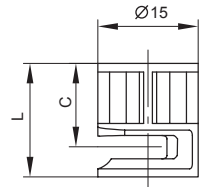

МАКМАРТ

представляет

СТЯЖКА ЭКСЦЕНТРИКОВАЯ

EX1515.ZB

эксцентрик

артикул	S, мм.	C, мм.	L, мм.	материал	отделка	упаковка, шт.
EX1515.ZB	12	6	10,4	замак	цинк	100/2500

МАКМАРТ
components and mechanisms for furniture industries