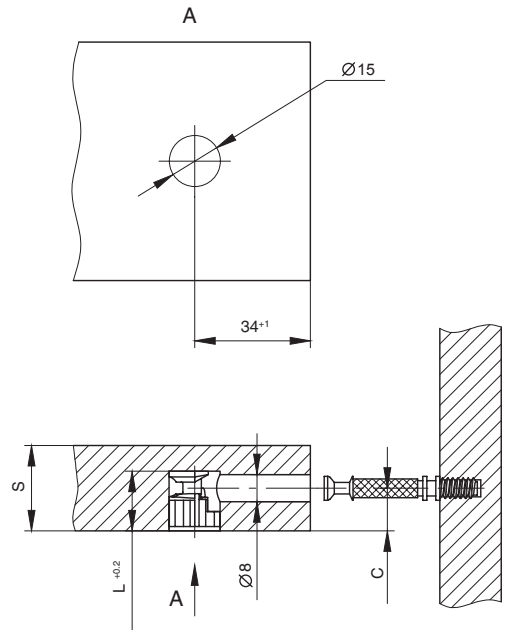

МАКМАРТ

представляет

СТЯЖКА ЭКСЦЕНТРИКОВАЯ

EX1515.ZB

эксцентрик

артикул	S, мм.	C, мм.	L, мм.	материал	отделка	упаковка, шт.
EX1515.ZB	12	6	10,4	замак	цинк	100/2500

МАКМАРТ
components and mechanisms for furniture industries