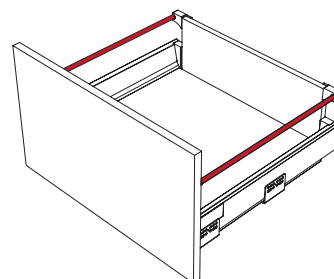

комплект круглых рейлингов

артикул	NL, мм	материал	отделка	упаковка
M-STK.KRR.350.1.WH	350	алюминий / пластик	белая	60 комплектов
M-STK.KRR.400.1.WH	400	алюминий / пластик	белая	60 комплектов
M-STK.KRR.350.1.GR	350	алюминий / пластик	серая	60 комплектов
M-STK.KRR.400.1.GR	400	алюминий / пластик	серая	60 комплектов