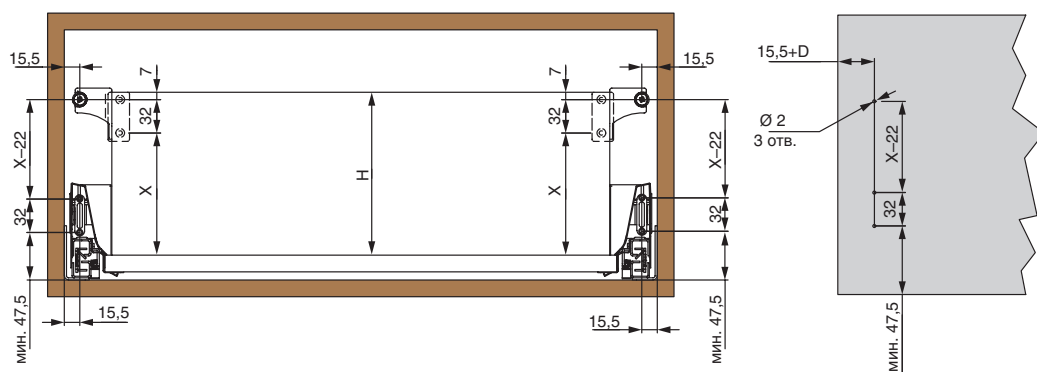

Монтажные размеры ящика и корпуса

Условные обозначения:

H – высота задней стенки $H = X + 39$
(при этом X не менее 95 мм.)

X – отступ от торца задней стенки до первого отверстия под крепление рейлинга

D – размер наложения фасада на боковую стенку каркаса

Установка рейлингов