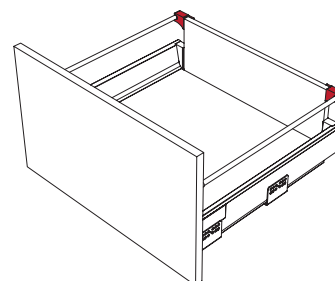

В комплект входит:

1. Рейлинг – 2шт.
2. Шуруп 3 x 16 – 2 шт.

комплект креплений рейлингов, для задней стенки из ДСП

артикул	материал	цвет	упаковка
M-STK.KRB.100.0.WH	пластик	белый	1/200 комплектов
M-STK.KRB.100.0.GR	пластик	серый	1/200 комплектов

В комплект входит:

1. Крепление левое – 1 шт.
2. Крепление правое – 1 шт.
3. Шуруп 3,5 x 16 – 4 шт.