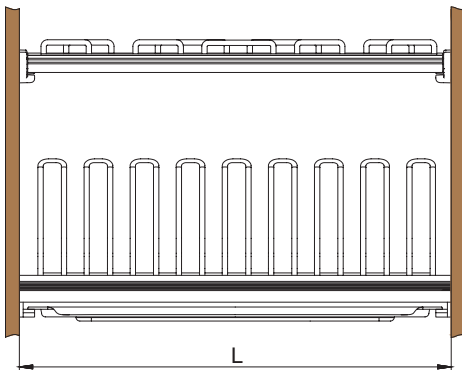

*глубина сушики — это расстояние от переднего края нижней рамки до начала паза под заднюю стенку

Основные характеристики:

- нижняя и верхняя рамки состоят из анодированного алюминиевого профиля и боковых креплений из ABS-пластика;
- нижняя рамка имеет регулируемую глубину от 272 до 352 мм;
- решетки изготовлены из нержавеющей стали с полимерным покрытием;
- поддон для сбора воды сделан из матового полистирола.

решетка вертикальная

поддон пластиковый

рама верхняя

решетка горизонтальная верхняя с профилями для верхней рамки

артикул	ширина сушки (L), мм
716KIT45ZAR516-16	418
716KIT60ZAR516-16	568
716KIT80ZAR516-16	768
716KIT90ZAR516-16	868