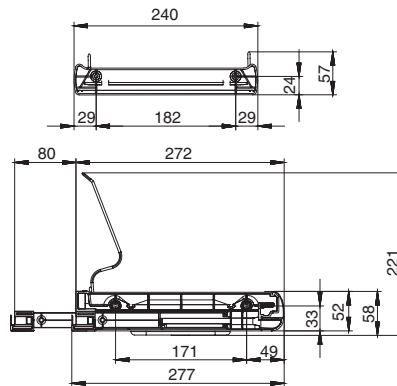

серия 716

сушка двухуровневая INOXA ELLITE

made in Italy

450/600/800/900

ширина каркаса

артикул	ДСП каркаса, мм	ширина каркаса, мм	ширина сушики, мм	глубина сушики, мм*	отделка	упаковка
716KIT45ZAR516-16	16	450	418	272-352	орин серый	1 комплект
716KIT60ZAR516-16		600	568	272-352	орин серый	1 комплект
716KIT80ZAR516-16		800	768	272-352	орин серый	1 комплект
716KIT90ZAR516-16		900	868	272-352	орин серый	1 комплект

*глубина сушики — это расстояние от переднего края нижней рамки до начала паза под заднюю стенку

Основные характеристики:

- нижняя и верхняя рамки состоят из анодированного алюминиевого профиля и боковых креплений из ABS-пластика;
- нижняя рамка имеет регулируемую глубину от 272 до 352 мм;
- решетки изготовлены из нержавеющей стали с полимерным покрытием;
- поддон для сбора воды сделан из матового полистирола.

решетка вертикальная

поддон пластиковый

рама верхняя

решетка горизонтальная верхняя с профилями для верхней рамки

артикул	ширина сушки (L), мм
716KIT45ZAR516-16	418
716KIT60ZAR516-16	568
716KIT80ZAR516-16	768
716KIT90ZAR516-16	868

поддон пластиковый для сушки Inoxa

артикул	ширина каркаса , мм
602/45V	450
602/60V	600
602/80V	800
602/90V	900

поддон сталь нержавеющая для сушки Inoxa

артикул	ширина каркаса , мм
601/388X	450
601/540X	600
601/740X	800
601/840X	900