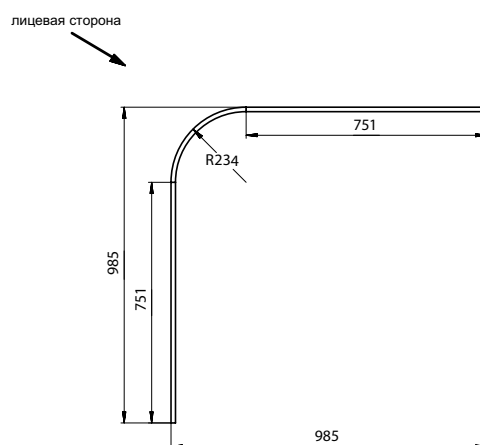

Пермь тел: +7 (342) 256-60-88 (многоканальный)

Кострома тел: +7 (4942) 30-16-71, 37-01-81

Иваново тел: +7 (4932) 35-33-34, 35-33-35

Вологда тел: +7 (8172) 78-77-76, 78-77-01

цоколь ПВХ

артикул	длина, мм	высота, мм	материал	отделка	упаковка, шт.
25\30.400.1545/TR	4000	100	пластик, покрытый декоративной бумагой	орех Триесте	15
25\45.400.1545/TR	4000	150	пластик, покрытый декоративной бумагой	орех Триесте	12