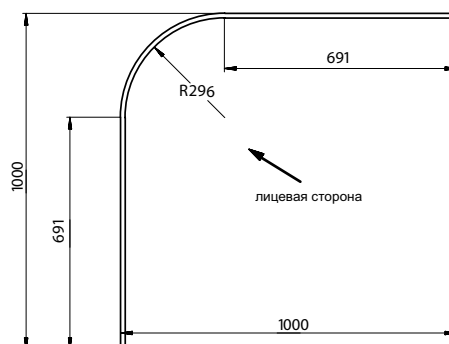

закругление для цоколя ПВХ

артикул	высота, мм	материал	отделка	упаковка, шт.
22\30.1545/TR.C0108A	100	пластик, покрытый декоративной бумагой	орех Триесте	25
22\45.1545/TR.C0108A	150	пластик, покрытый декоративной бумагой	орех Триесте	25