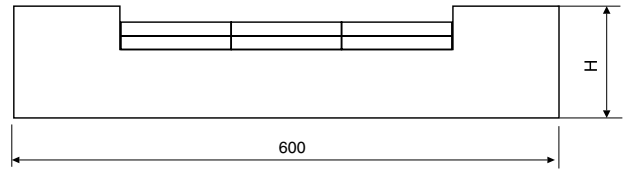

решетка вентиляционная для цоколя ПВХ

артикул	высота, мм	материал	отделка	упаковка, шт.
24\30.449.1545	100	пластик, покрытый декоративной бумагой	орех Триесте	10
24\45.449.1545	150	пластик, покрытый декоративной бумагой	орех Триесте	10

угол универсальный 90°/135° для цоколя ПВХ

артикул	длина, мм	материал	отделка	упаковка, шт.
21\09.5P.Z.1545	4000	пластик, покрытый декоративной бумагой	орех Триесте	20

стык для цоколя ПВХ

артикул	длина, мм	материал /отделка	упаковка, шт.
21\09.2P.Z.1545	4000	пластик, покрытый декоративной бумагой/ орех Триесте	50

торцевая заглушка для цоколя ПВХ

артикул	длина, мм	материал /отделка	упаковка, шт.
21\09.4P.Z.1545	4000	пластик, покрытый декоративной бумагой/ орех Триесте	20