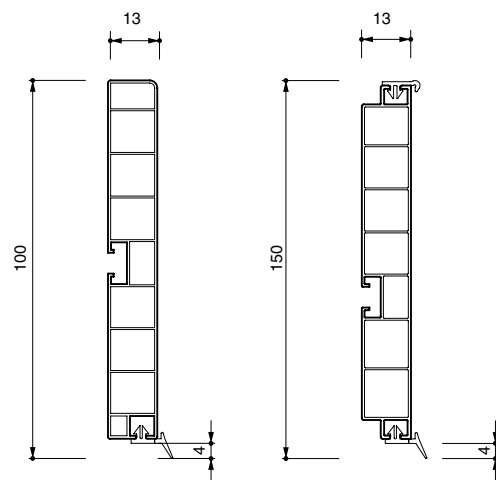

цоколь ПВХ

артикул	длина, мм	высота, мм	материал	отделка	упаковка, шт.
25\30.400.1545/TR	4000	100	пластик, покрытый декоративной бумагой	орех Триесте	15
25\45.400.1545/TR	4000	150	пластик, покрытый декоративной бумагой	орех Триесте	12

закругление для цоколя ПВХ

артикул	высота, мм	материал	отделка	упаковка, шт.
22\30.1545/TR.C0108A	100	пластик, покрытый декоративной бумагой	орех Триесте	25
22\45.1545/TR.C0108A	150	пластик, покрытый декоративной бумагой	орех Триесте	25

закругление для цоколя ПВХ, внутренний радиус

артикул	высота, мм	материал	отделка	упаковка, шт.
22\30.1545/TR.C0287A	100	пластик, покрытый декоративной бумагой	орех Триесте	25
22\45.1545/TR.C0287A	150	пластик, покрытый декоративной бумагой	орех Триесте	25